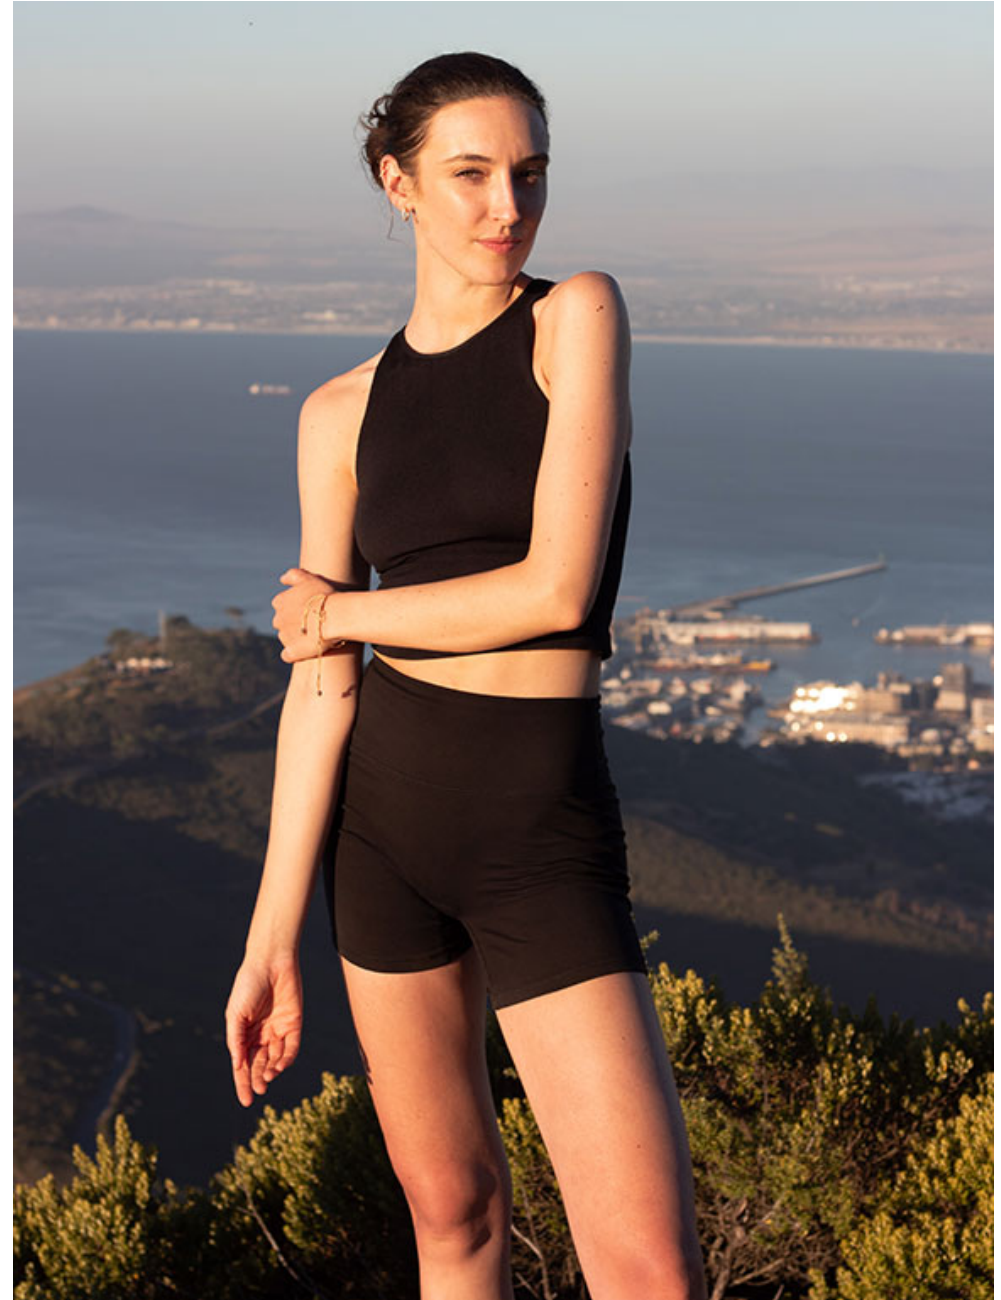

ISABEL B.

Height **180** / Bust **84** / Waist **63** / Hip **91** / Size **36** / Shoes **41** / Hair **brown** / Eyes **green** /