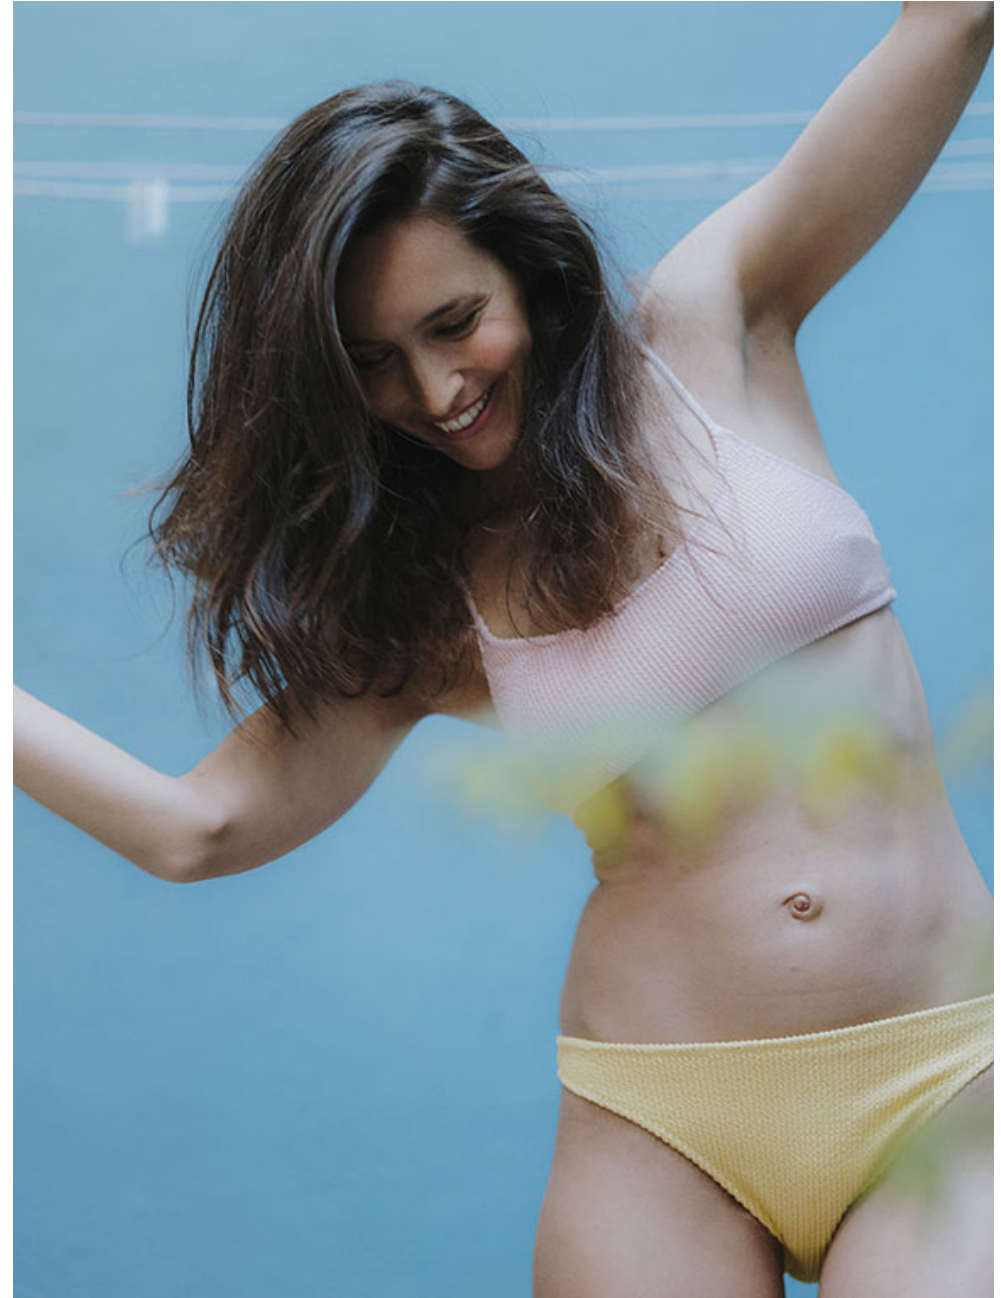

JULIA L.

Height **170** / Bust **84** / Waist **65** / Hip **90** / Size **36** / Shoes **37** / Hair **brown** / Eyes **green** /

go play
4PLAY — MGMT