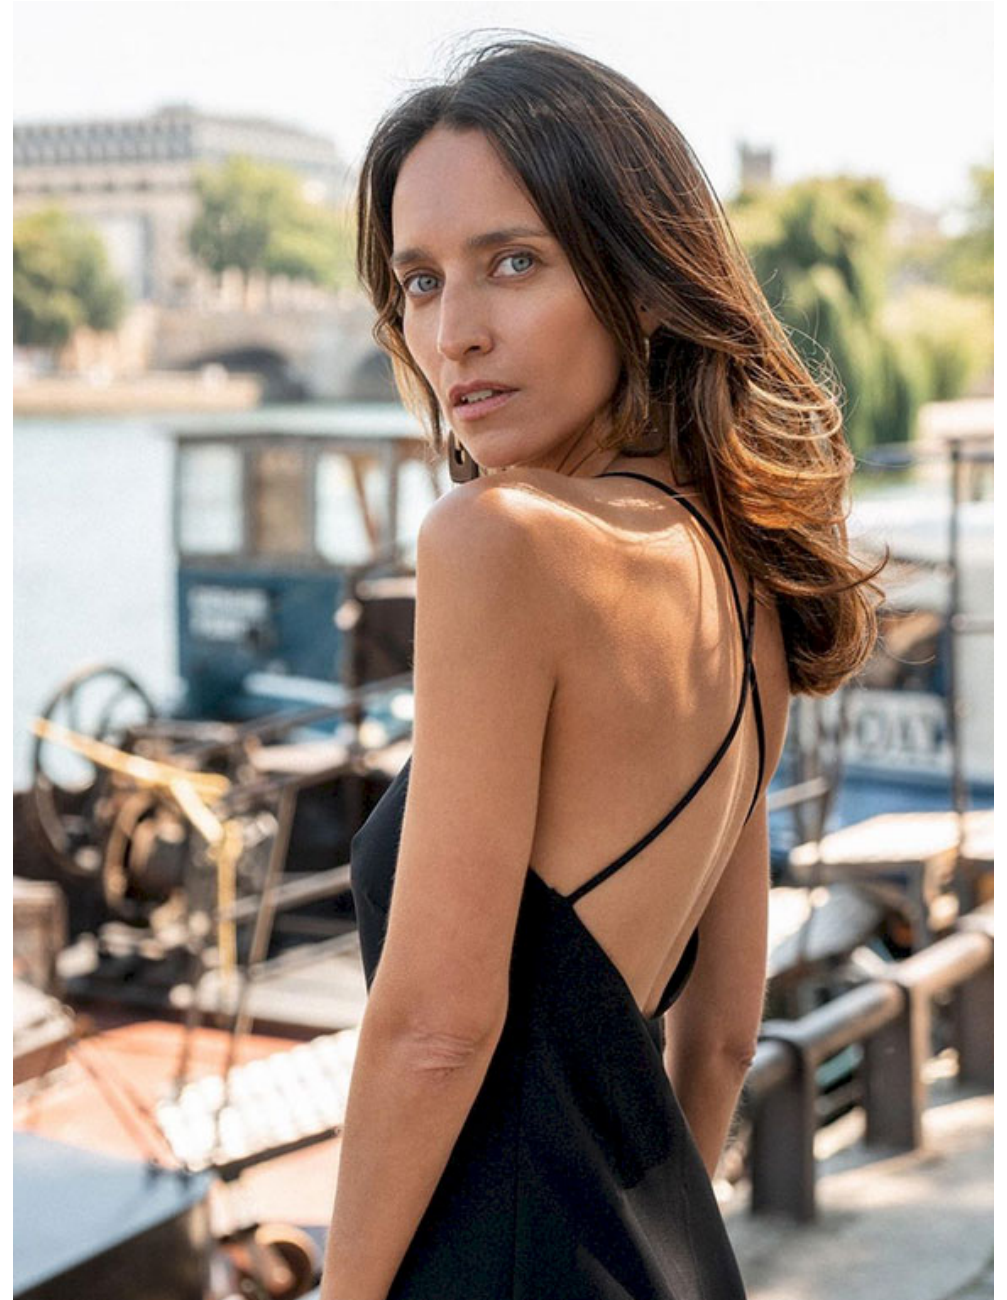

JULIA L.

Height **170** / Bust **84** / Waist **65** / Hip **90** / Size **36** / Shoes **37** / Hair **brown** / Eyes **green** /