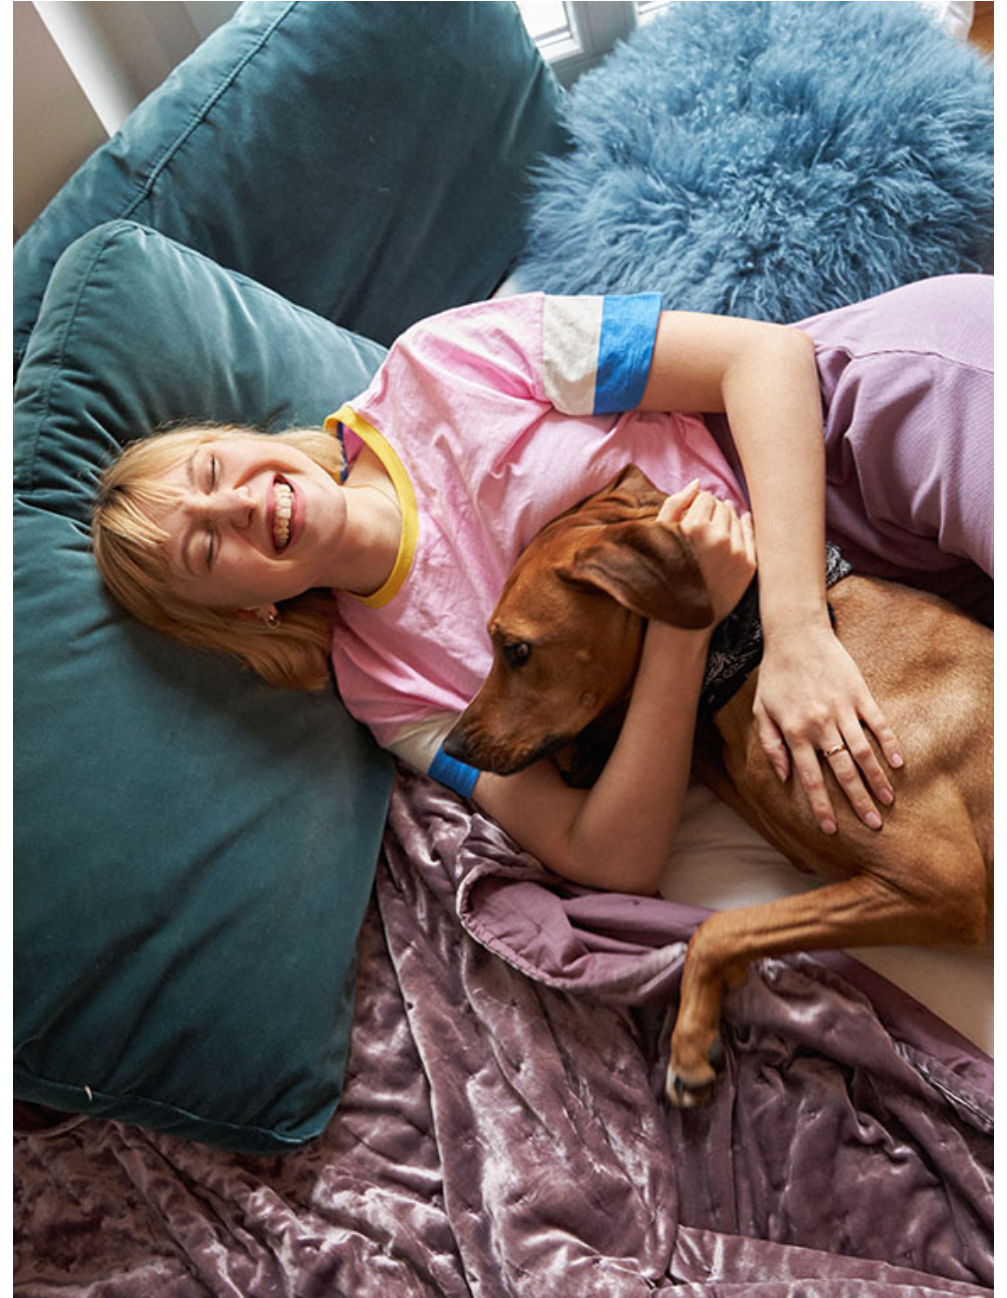

JULIETTE M.

Height **176** / Bust **84** / Waist **68** / Hip **97** / Size **36-38** / Shoes **38** / Hair **light blonde** / Eyes **brown** /