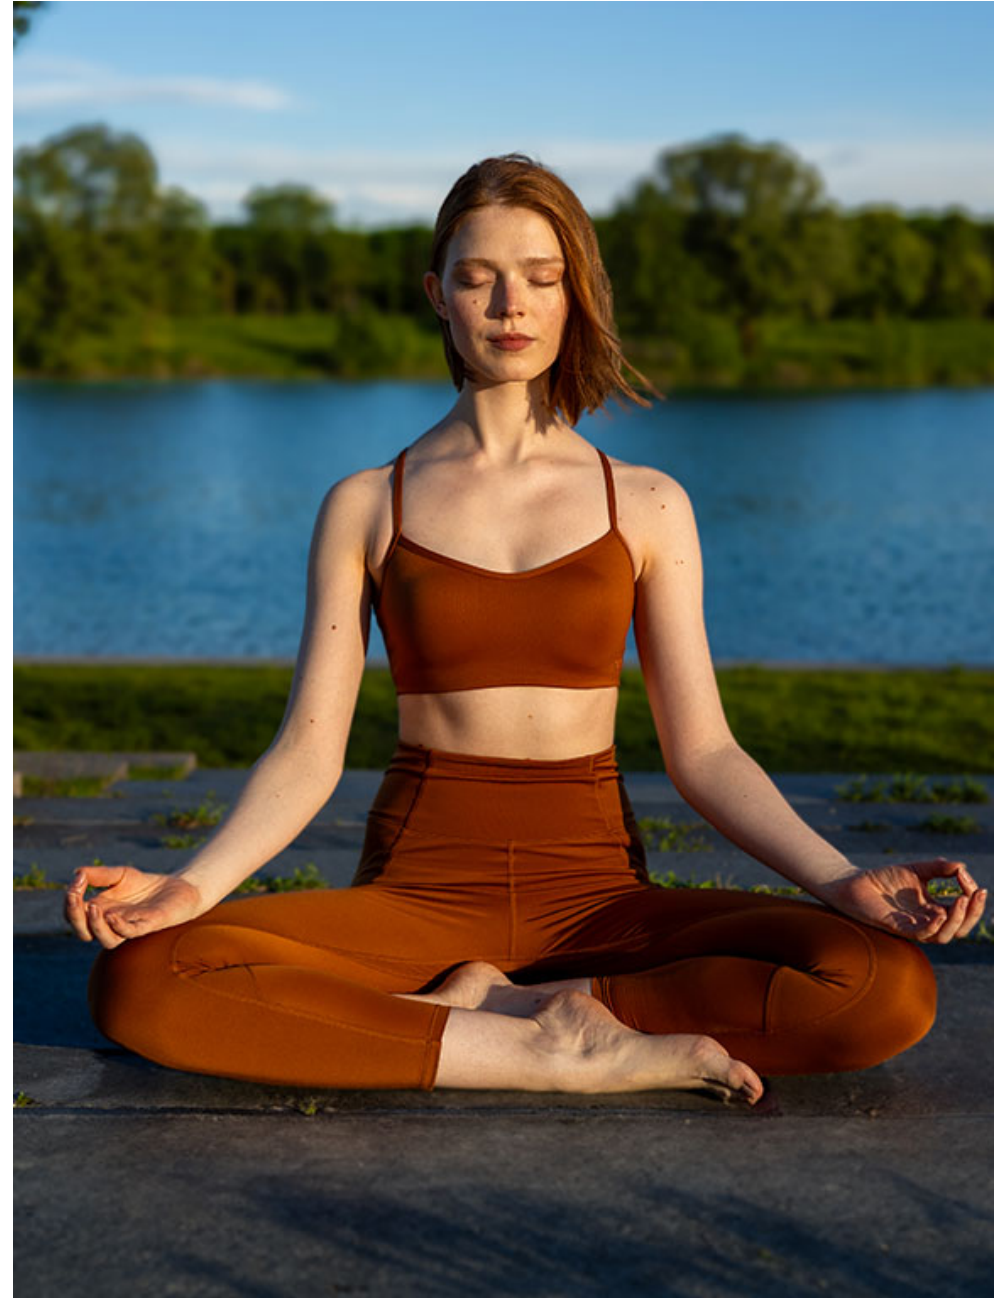

KIM R.

Height **177** / Bust **86** / Waist **64** / Hip **92** / Size **34-36** / Shoes **41** / Hair **red** / Eyes **blue** /