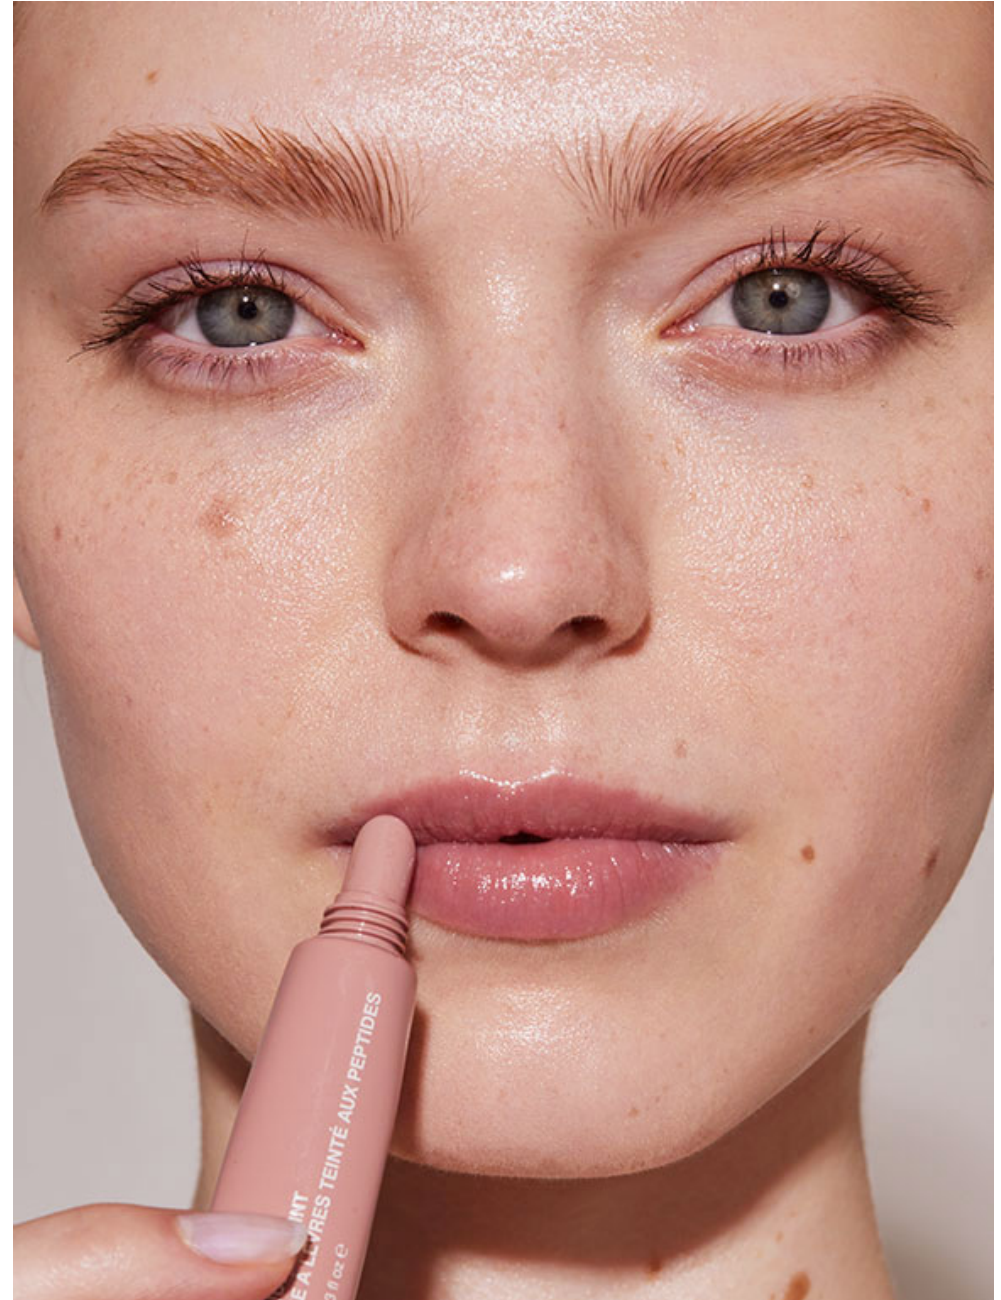

KIM R.

Height **177** / Bust **86** / Waist **64** / Hip **92** / Size **34-36** / Shoes **41** / Hair **red** / Eyes **blue** /