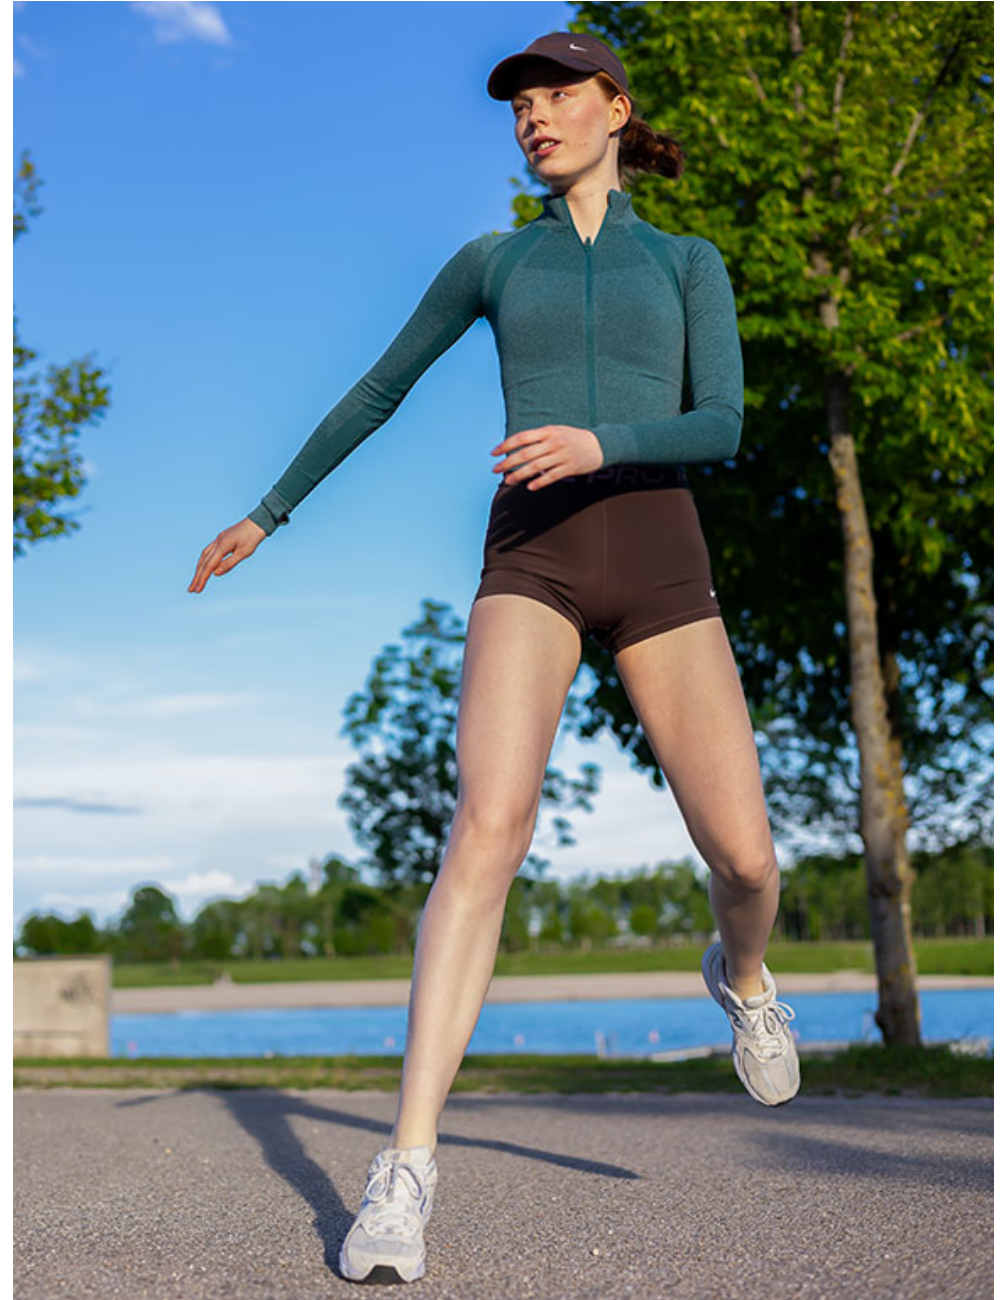

KIM R.

Height **177** / Bust **86** / Waist **64** / Hip **92** / Size **34-36** / Shoes **41** / Hair **red** / Eyes **blue** /

KIM R.

Height **177** / Bust **86** / Waist **64** / Hip **92** / Size **34-36** / Shoes **41** / Hair **red** / Eyes **blue** /