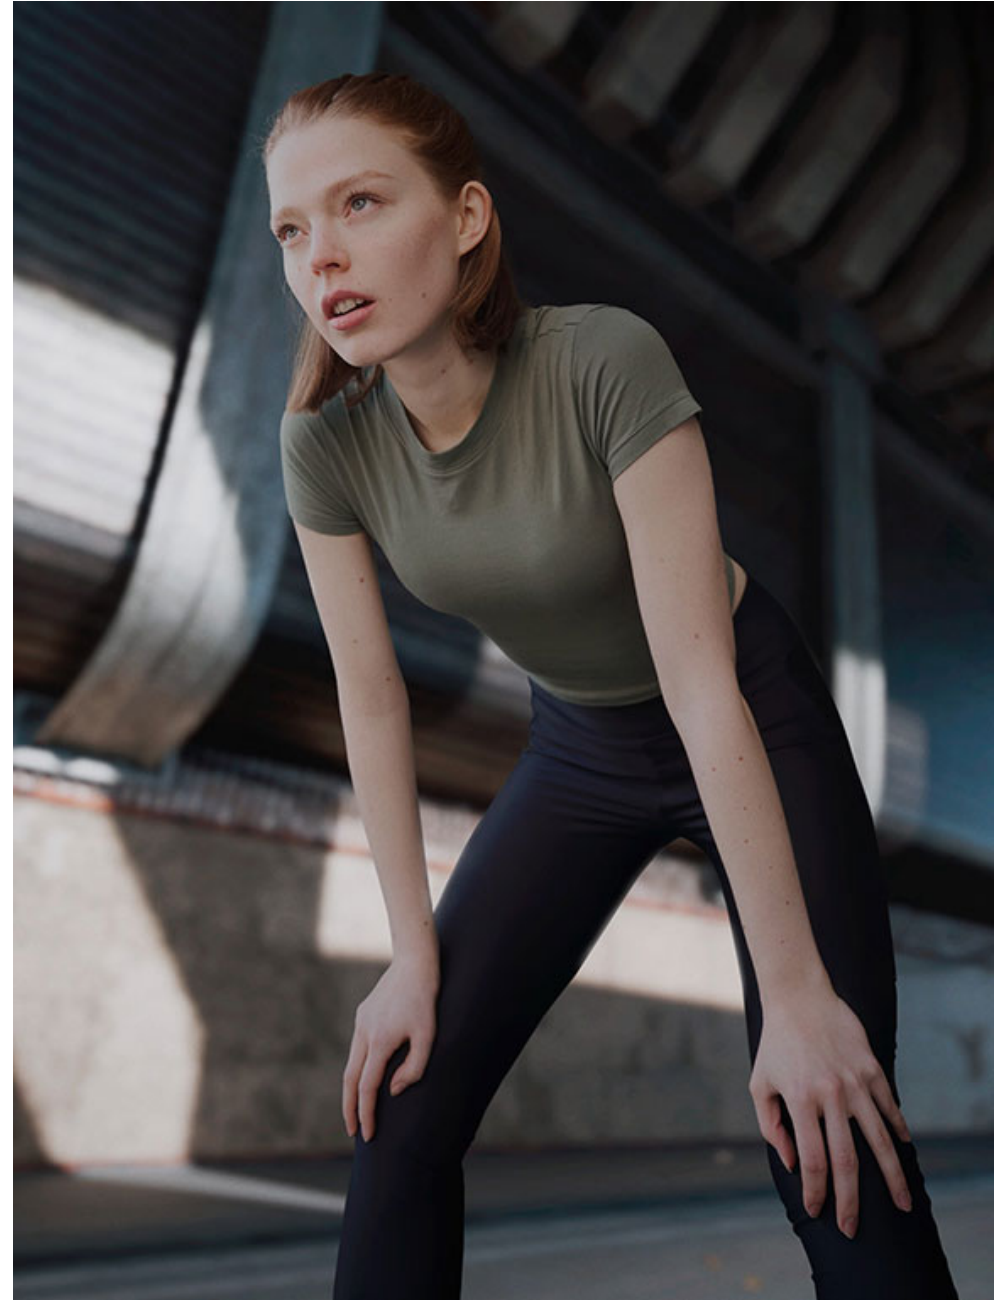

KIM R.

Height **177** / Bust **86** / Waist **64** / Hip **92** / Size **34-36** / Shoes **41** / Hair **red** / Eyes **blue** /