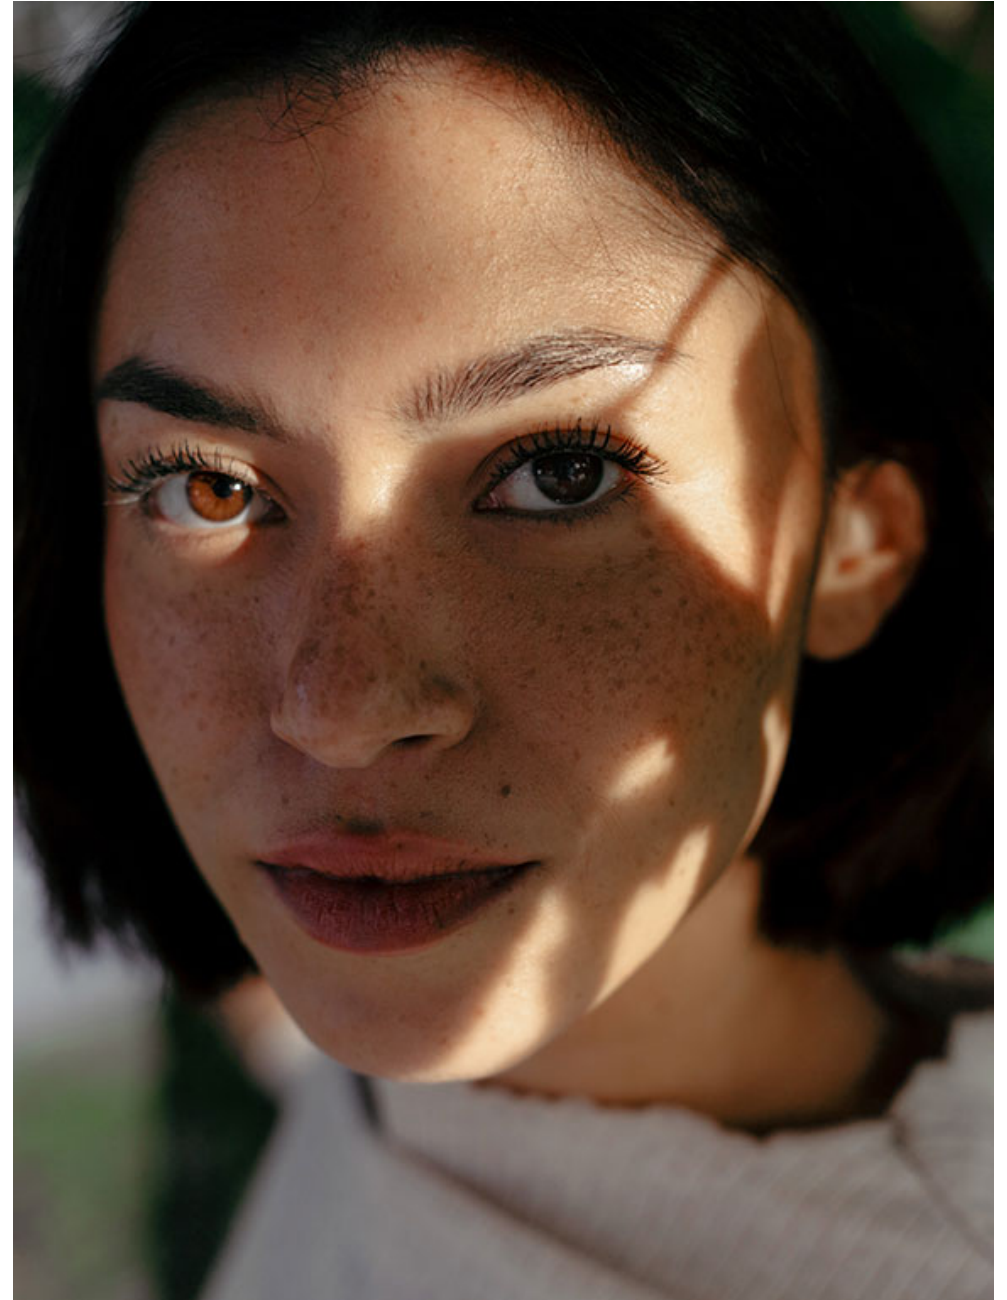

LAUREN J.

Height **168** / Bust **84** / Waist **65** / Hip **90** / Size **34-36** / Shoes **37** / Hair **dark brown** / Eyes **brown** /