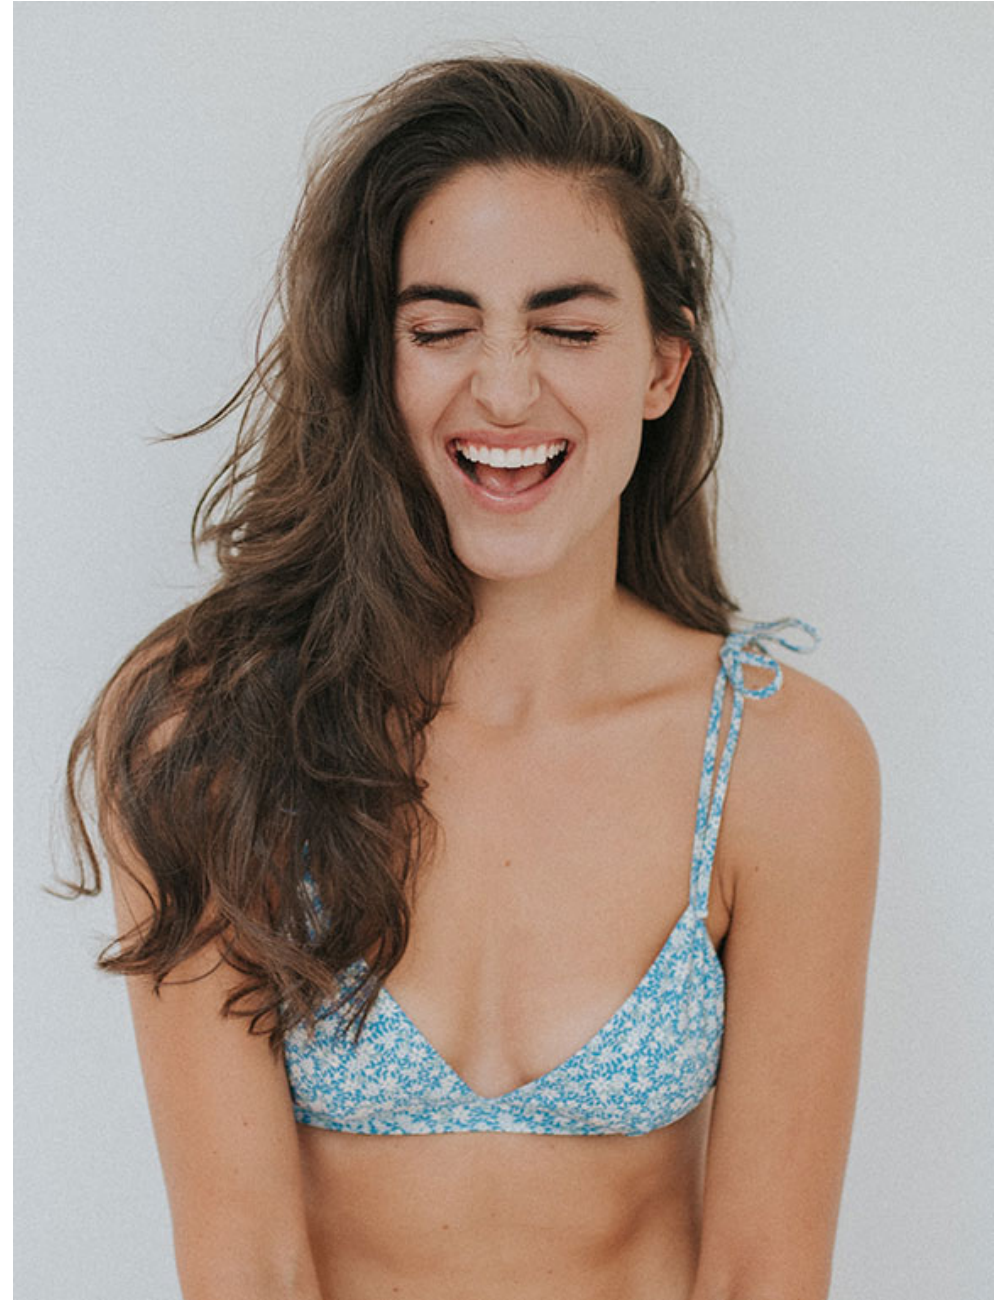

LOTTE Z.

Height **177** / Bust **83** / Waist **65** / Hip **94** / Size **36** / Shoes **40** / Hair **brown** / Eyes **brown** /

LOTTE Z.

Height **177** / Bust **83** / Waist **65** / Hip **94** / Size **36** / Shoes **40** / Hair **brown** / Eyes **brown** /

LOTTE Z.

Height **177** / Bust **83** / Waist **65** / Hip **94** / Size **36** / Shoes **40** / Hair **brown** / Eyes **brown** /

goplay
4PLAY — MGMT

LOTTE Z.

Height **177** / Bust **83** / Waist **65** / Hip **94** / Size **36** / Shoes **40** / Hair **brown** / Eyes **brown** /