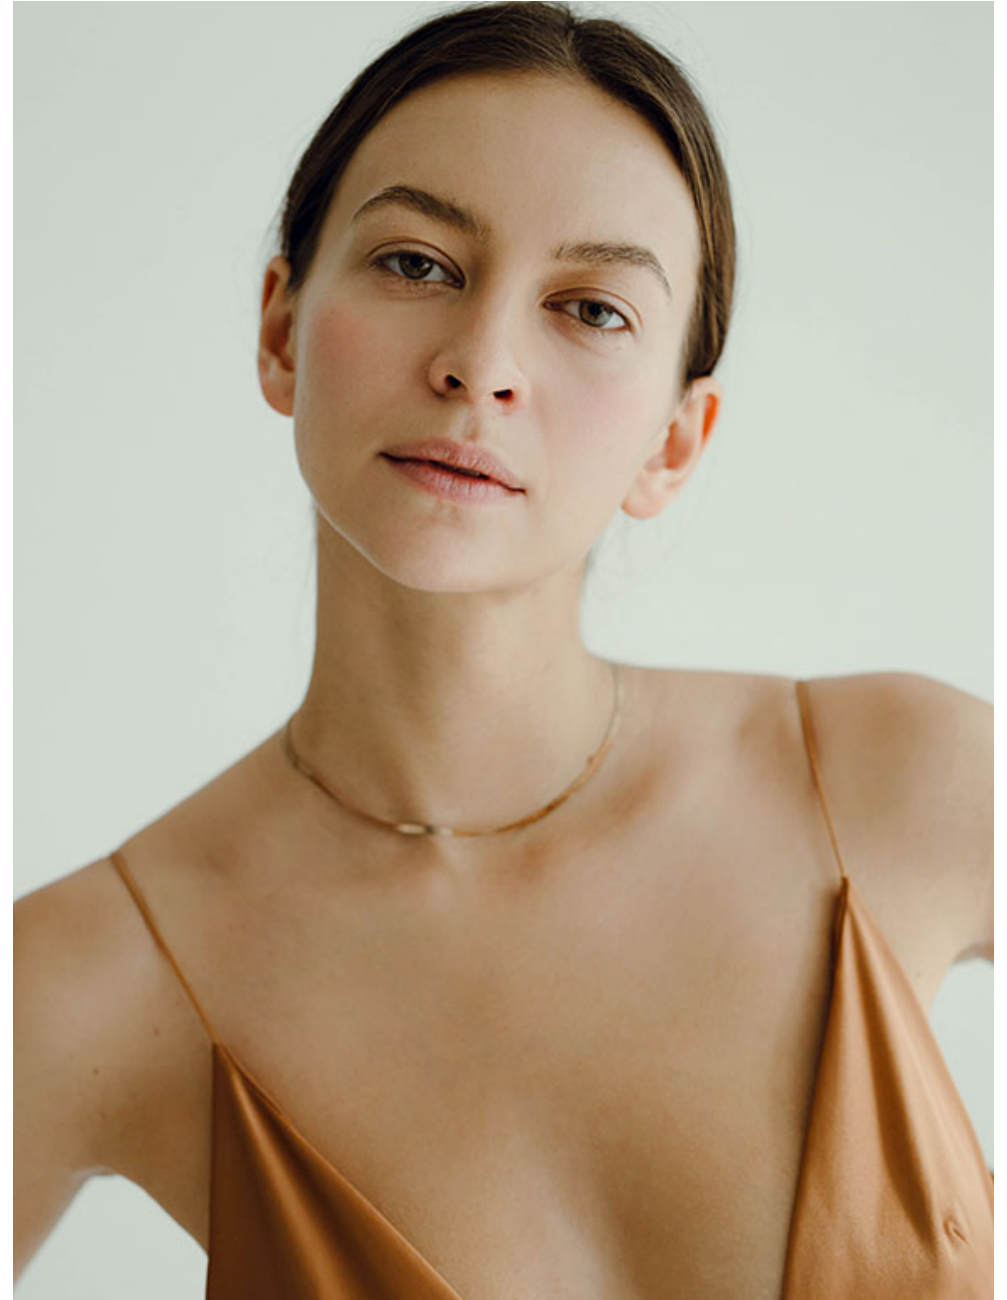

MALGORZATA M.

Height **180** / Bust **89** / Waist **64** / Hip **92** / Size **36** / Shoes **40** / Hair **brown** / Eyes **brown** /