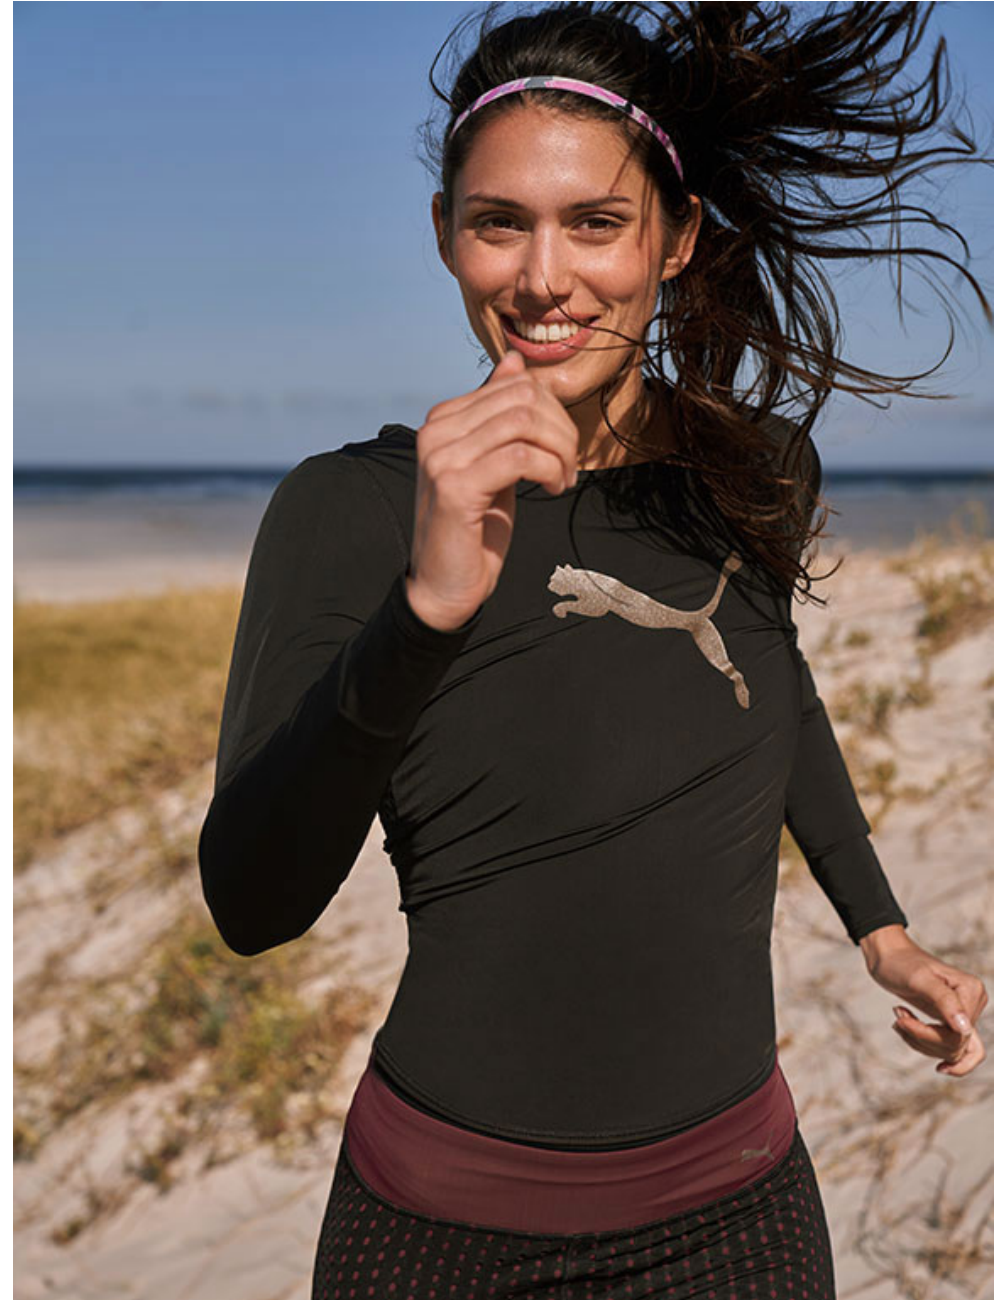

MARINE H.

Height **177** / Bust **85** / Waist **65** / Hip **92** / Size **36** / Shoes **40** / Hair **brown** / Eyes **brown** /

MARINE H.

Height **177** / Bust **85** / Waist **65** / Hip **92** / Size **36** / Shoes **40** / Hair **brown** / Eyes **brown** /

MARINE H.

Height 177 / Bust 85 / Waist 65 / Hip 92 / Size 36 / Shoes 40 / Hair brown / Eyes brown /

MARINE H.

Height 177 / Bust 85 / Waist 65 / Hip 92 / Size 36 / Shoes 40 / Hair brown / Eyes brown /

MARINE H.