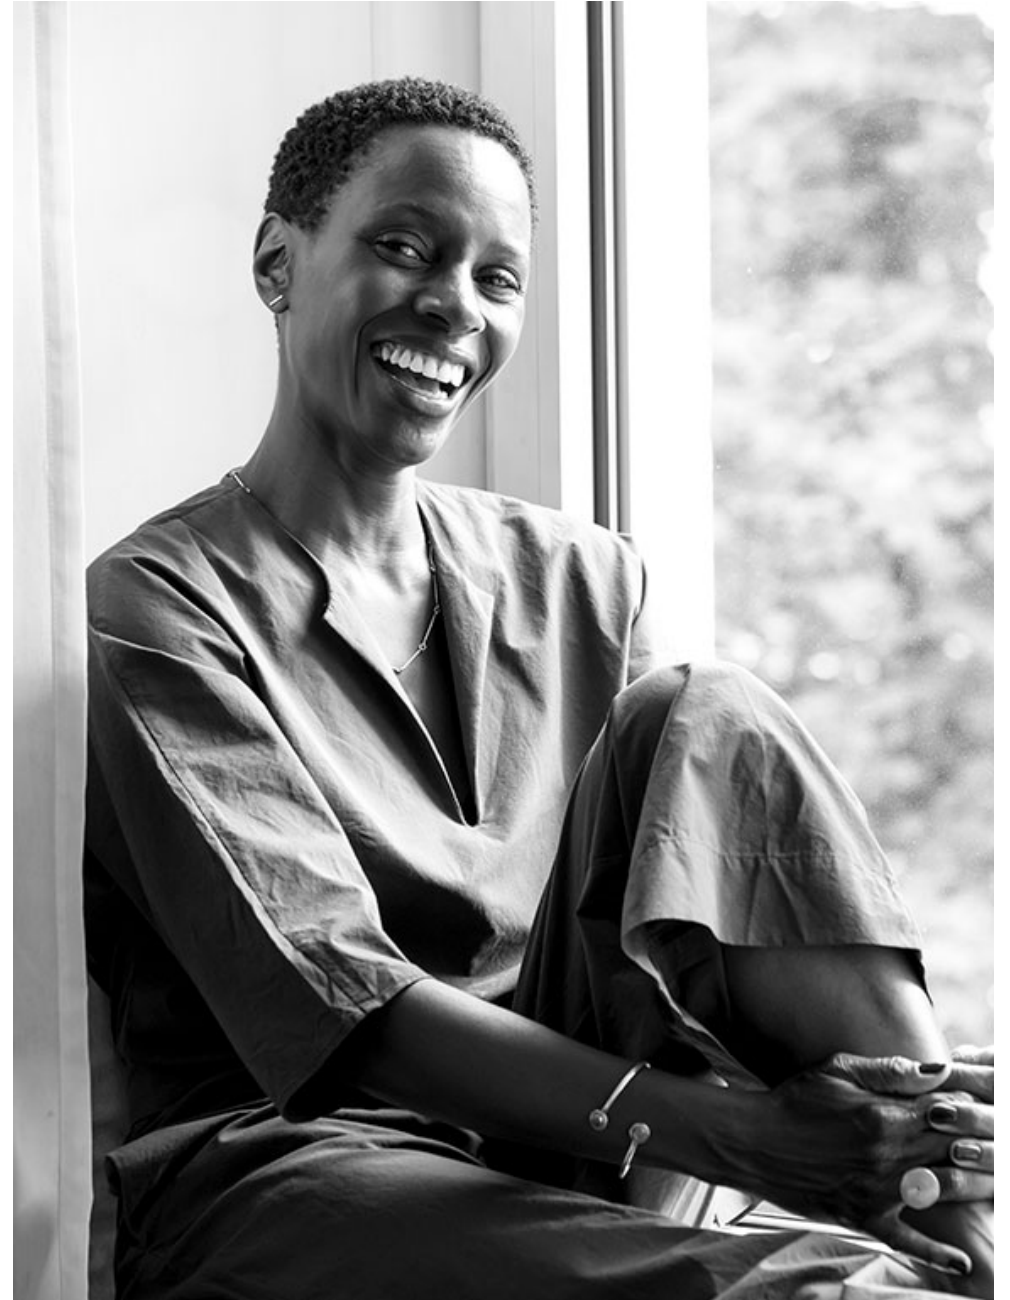

MICHELLE E.

Height **162** / Bust **83** / Waist **74** / Hip **93** / Size **34** / Shoes **38** / Hair **black** / Eyes **brown** /