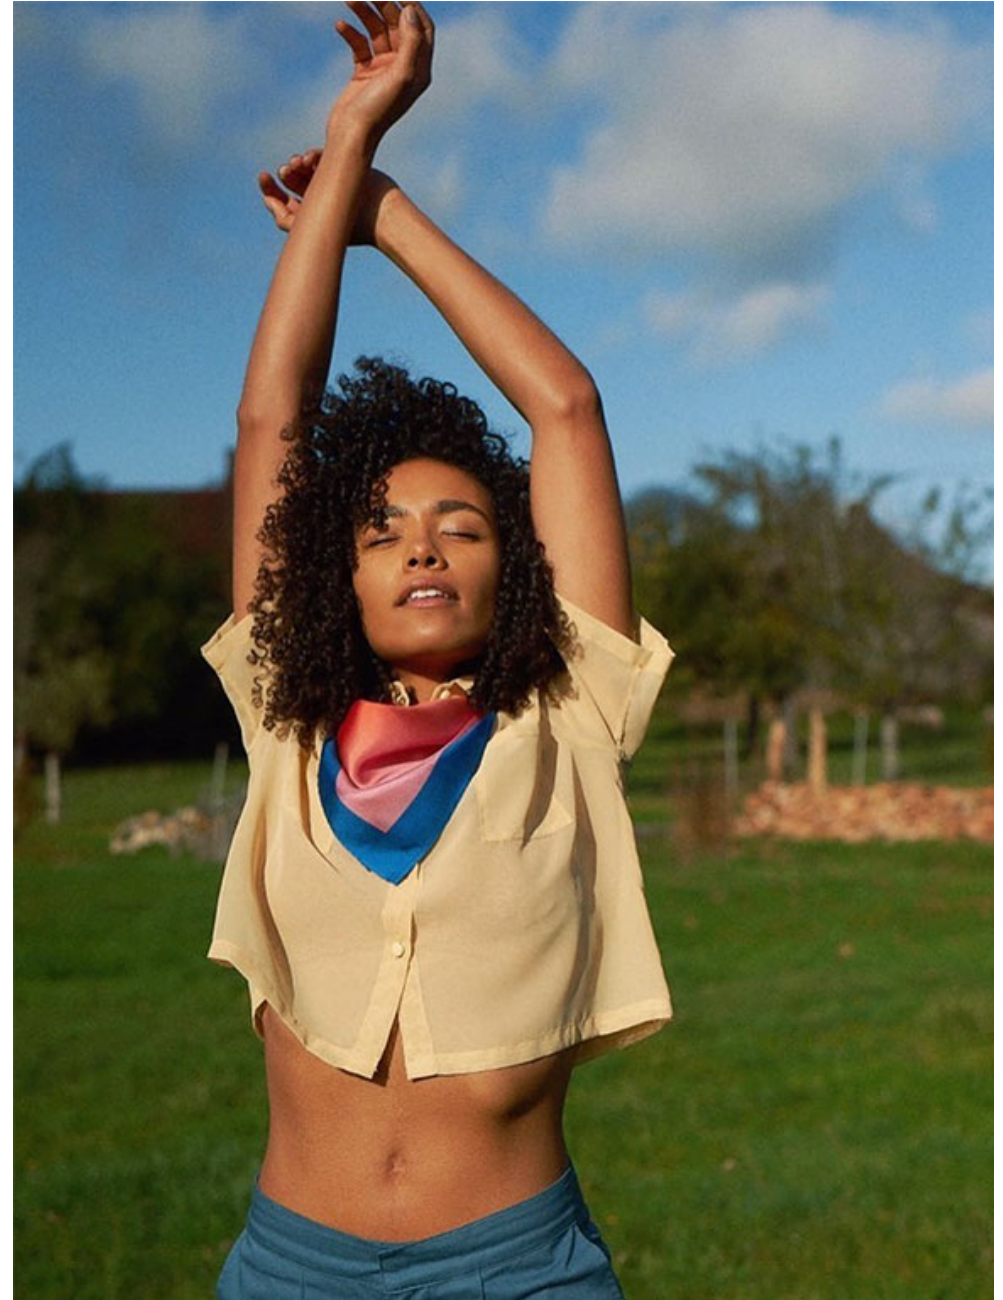

NICQUITHA T.

Height **182** / Bust **82** / Waist **69** / Hip **94** / Size **38** / Shoes **41** / Hair **dark brown** / Eyes **brown** /

NICQUITHA T.

Height **182** / Bust **82** / Waist **69** / Hip **94** / Size **38** / Shoes **41** / Hair **dark brown** / Eyes **brown** /