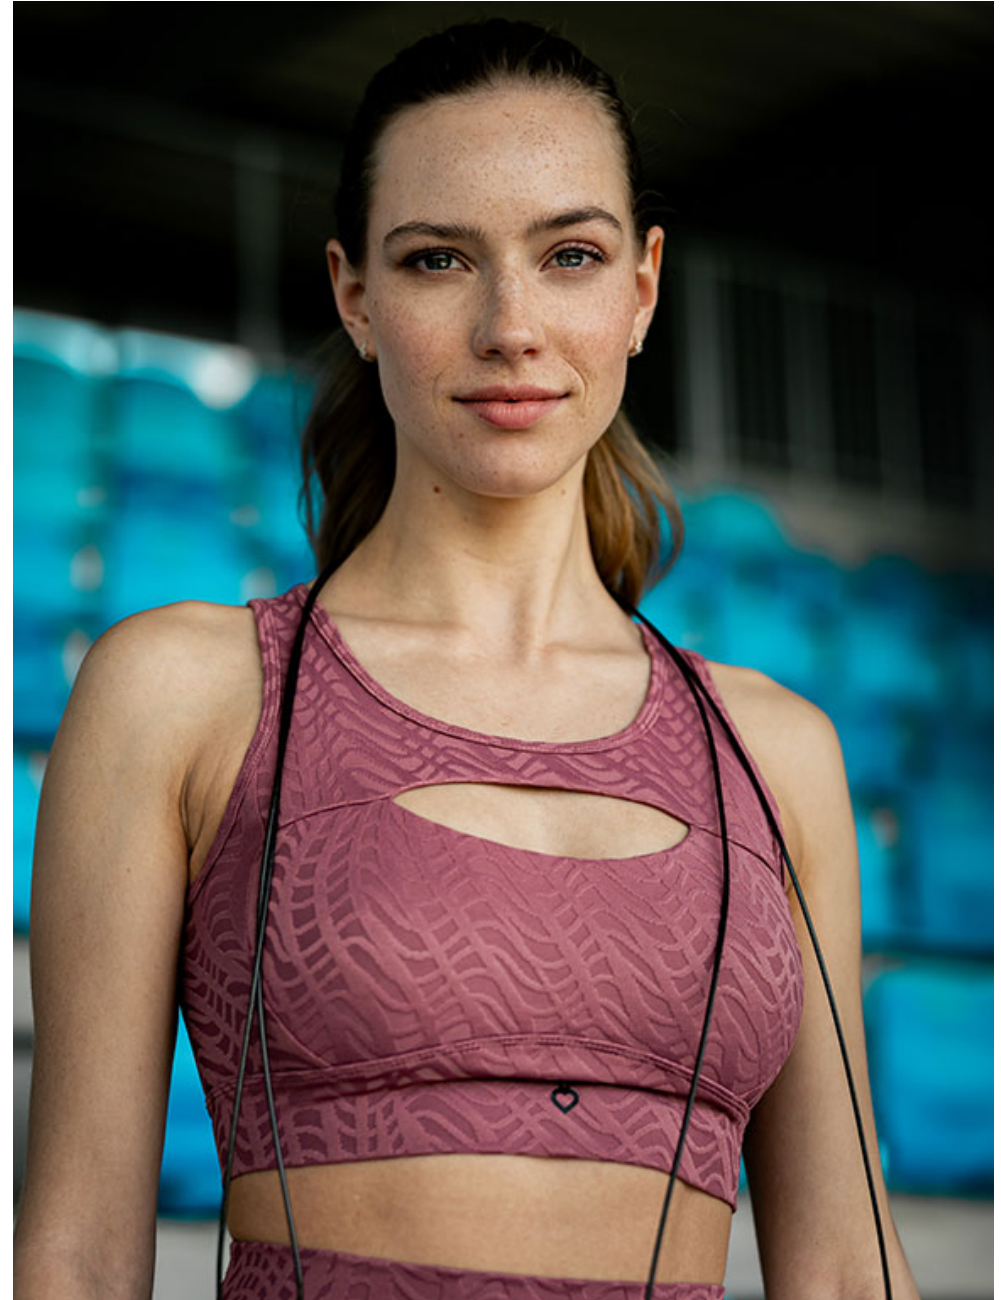

RICARDA R.

Height **166** / Bust **88** / Waist **67** / Hip **89** / Size **34** / Shoes **38-39** / Hair **dark blonde** / Eyes **blue** /