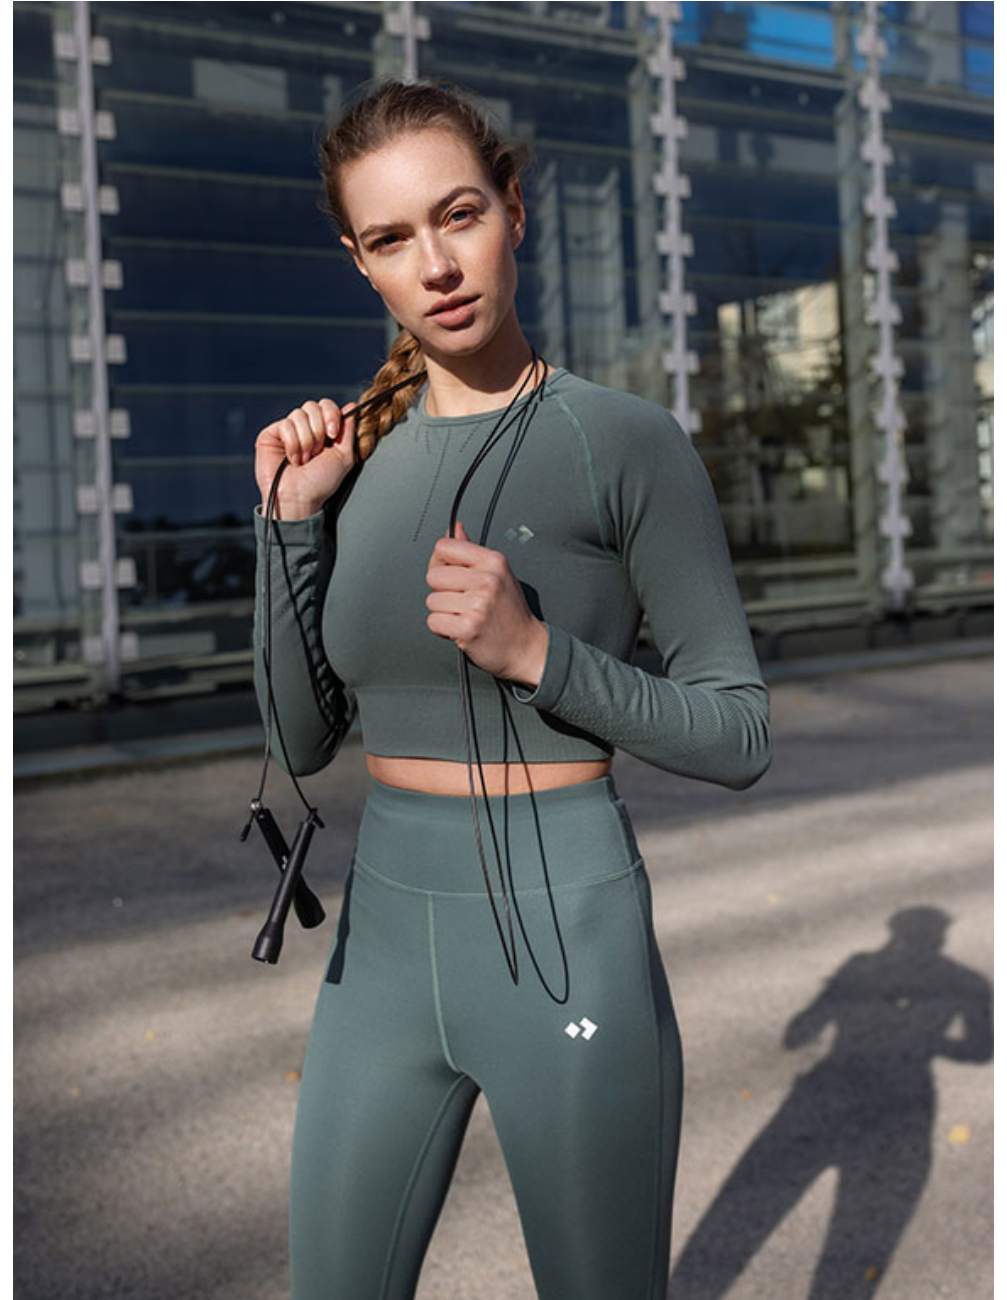

RICARDA R.

Height **166** / Bust **88** / Waist **67** / Hip **89** / Size **34** / Shoes **38-39** / Hair **dark blonde** / Eyes **blue** /