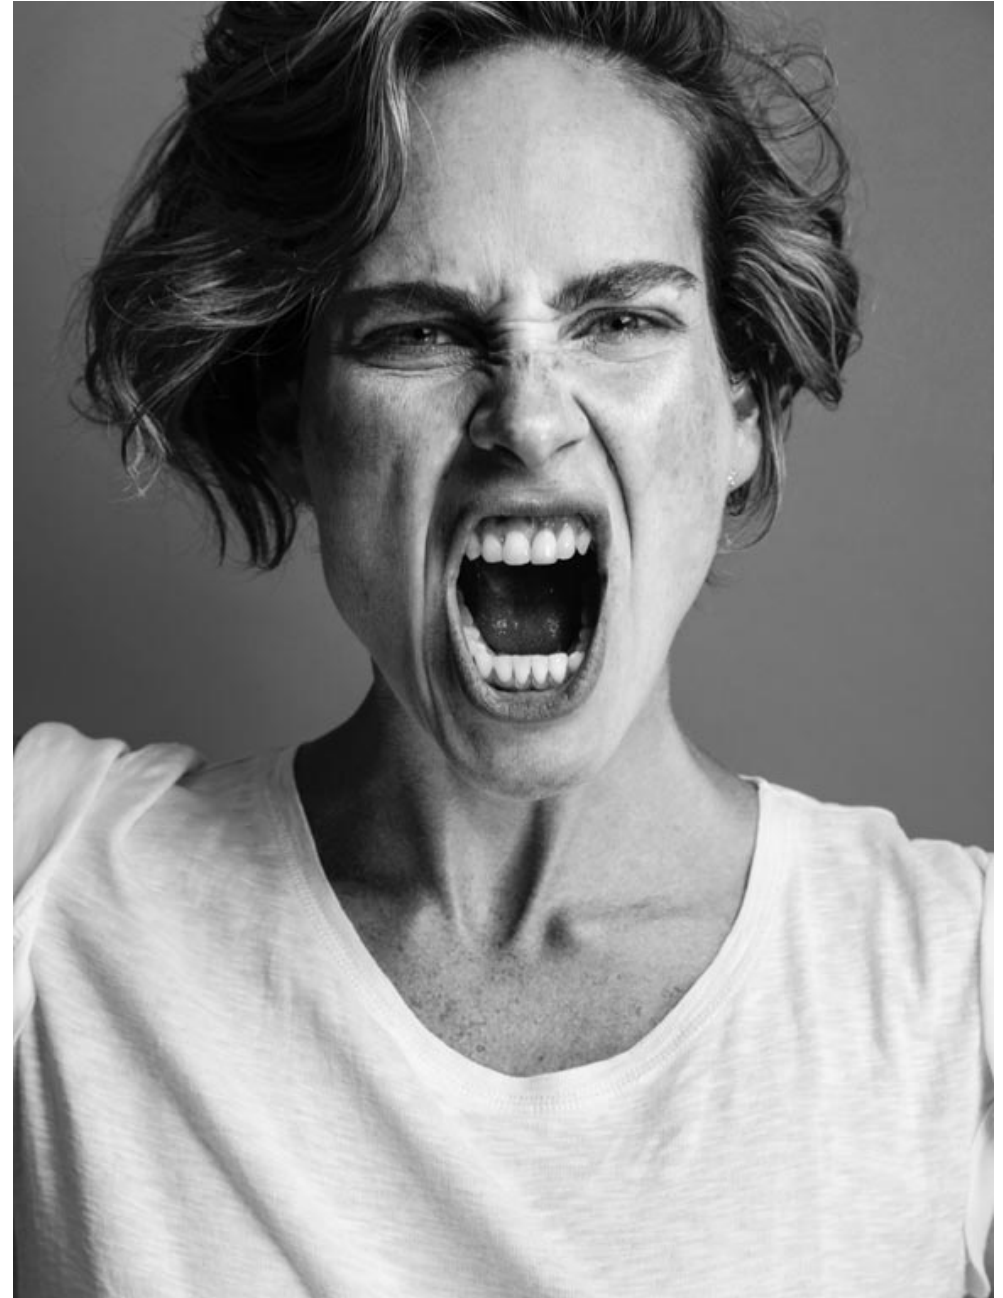

ROBERTA M.

Height **171** / Bust **87** / Waist **68** / Hip **94** / Size **36** / Shoes **40** / Hair **dark blonde** / Eyes **green** /