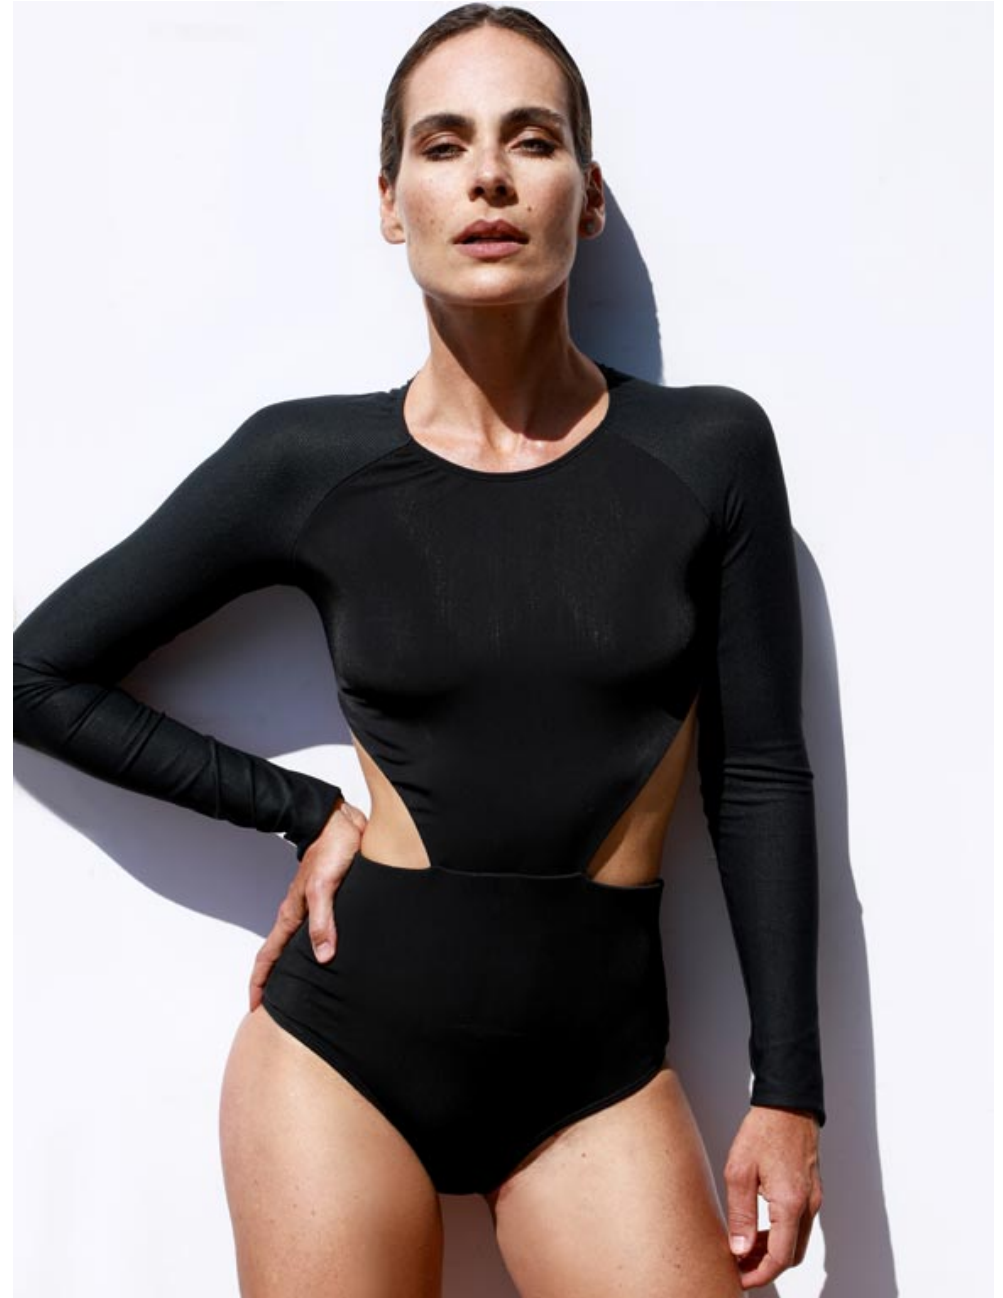

ROBERTA M.

Height **171** / Bust **87** / Waist **68** / Hip **94** / Size **36** / Shoes **40** / Hair **dark blonde** / Eyes **green** /