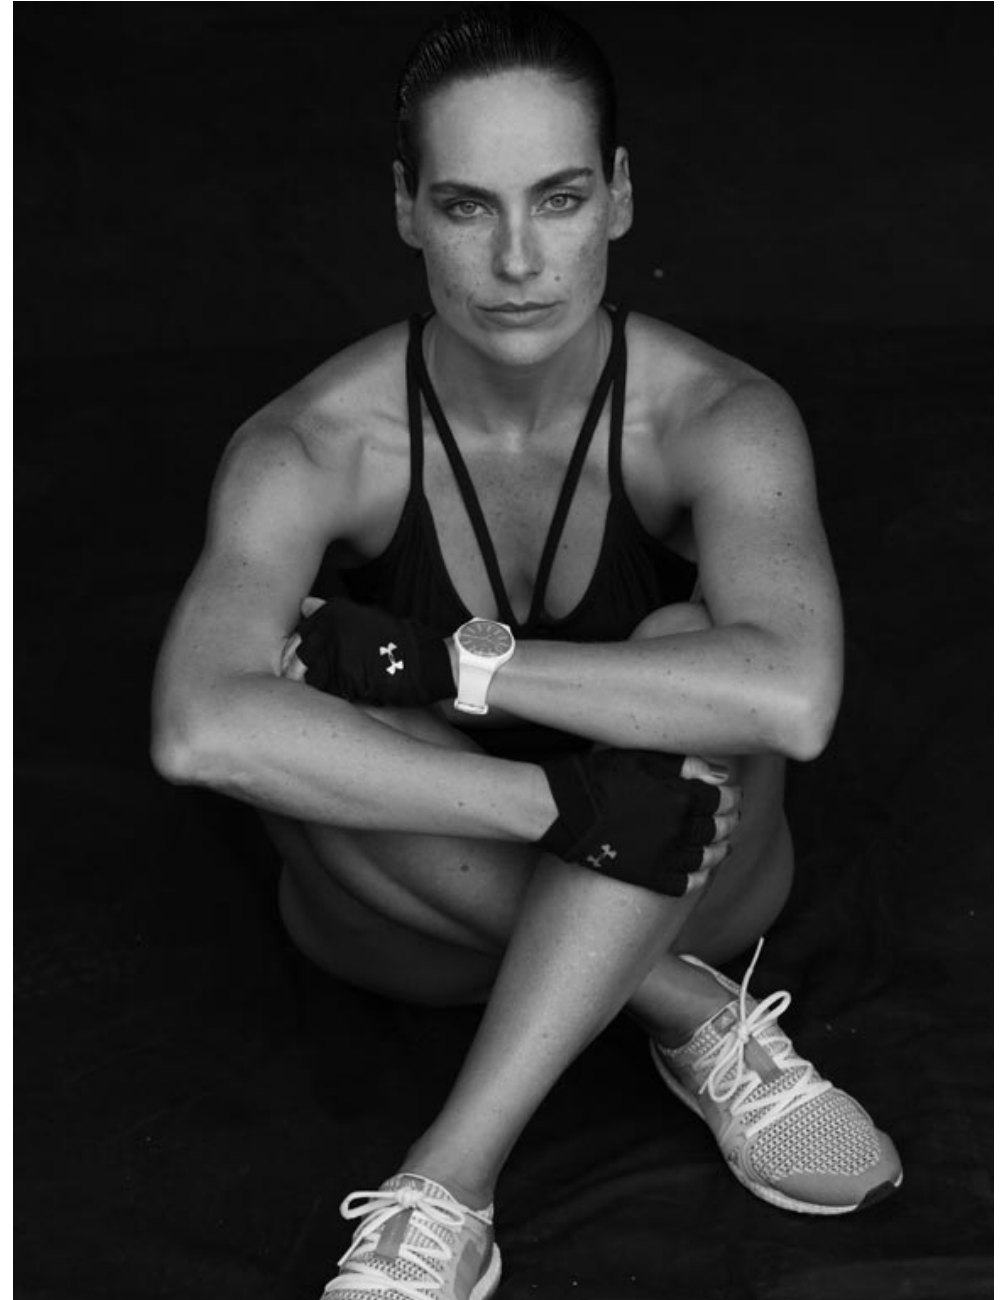

ROBERTA M.

Height **171** / Bust **87** / Waist **68** / Hip **94** / Size **36** / Shoes **40** / Hair **dark blonde** / Eyes **green** /

 **play**
4 PLAY MODEL MANAGEMENT

ROBERTA M.

Height **171** / Bust **87** / Waist **68** / Hip **94** / Size **36** / Shoes **40** / Hair **dark blonde** / Eyes **green** /

 **play**
4 PLAY MODEL MANAGEMENT

ROBERTA M.

Height **171** / Bust **87** / Waist **68** / Hip **94** / Size **36** / Shoes **40** / Hair **dark blonde** / Eyes **green** /

ROBERTA M.

Height **171** / Bust **87** / Waist **68** / Hip **94** / Size **36** / Shoes **40** / Hair **dark blonde** / Eyes **green** /

 **play**
4 PLAY MODEL MANAGEMENT

ROBERTA M.

Height **171** / Bust **87** / Waist **68** / Hip **94** / Size **36** / Shoes **40** / Hair **dark blonde** / Eyes **green** /