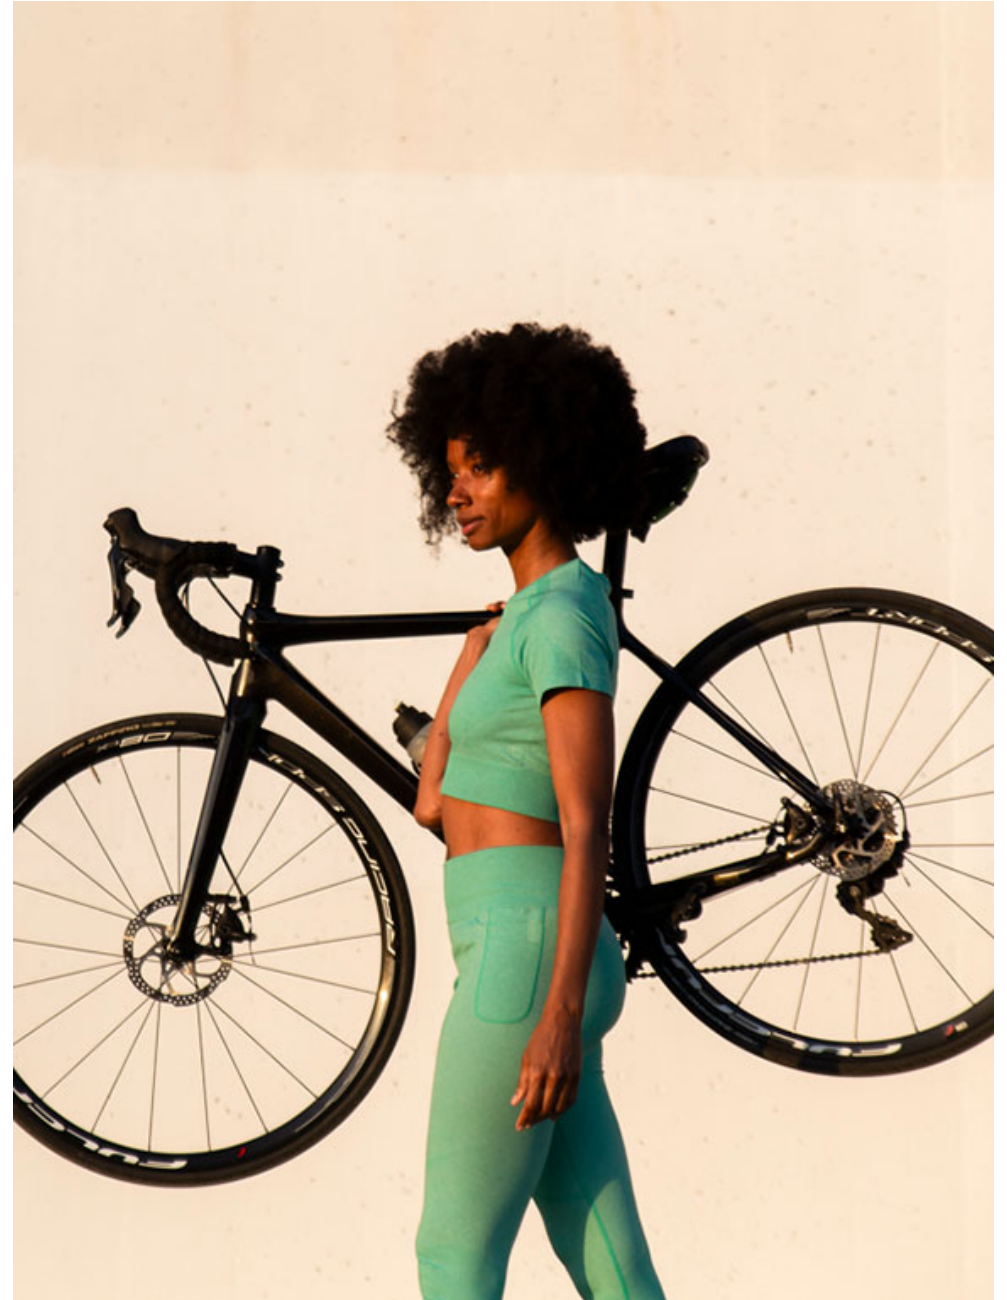

ROSA N.

Height **173** / Bust **86** / Waist **60** / Hip **89** / Size **36** / Shoes **39** / Hair **black** / Eyes **brown** /