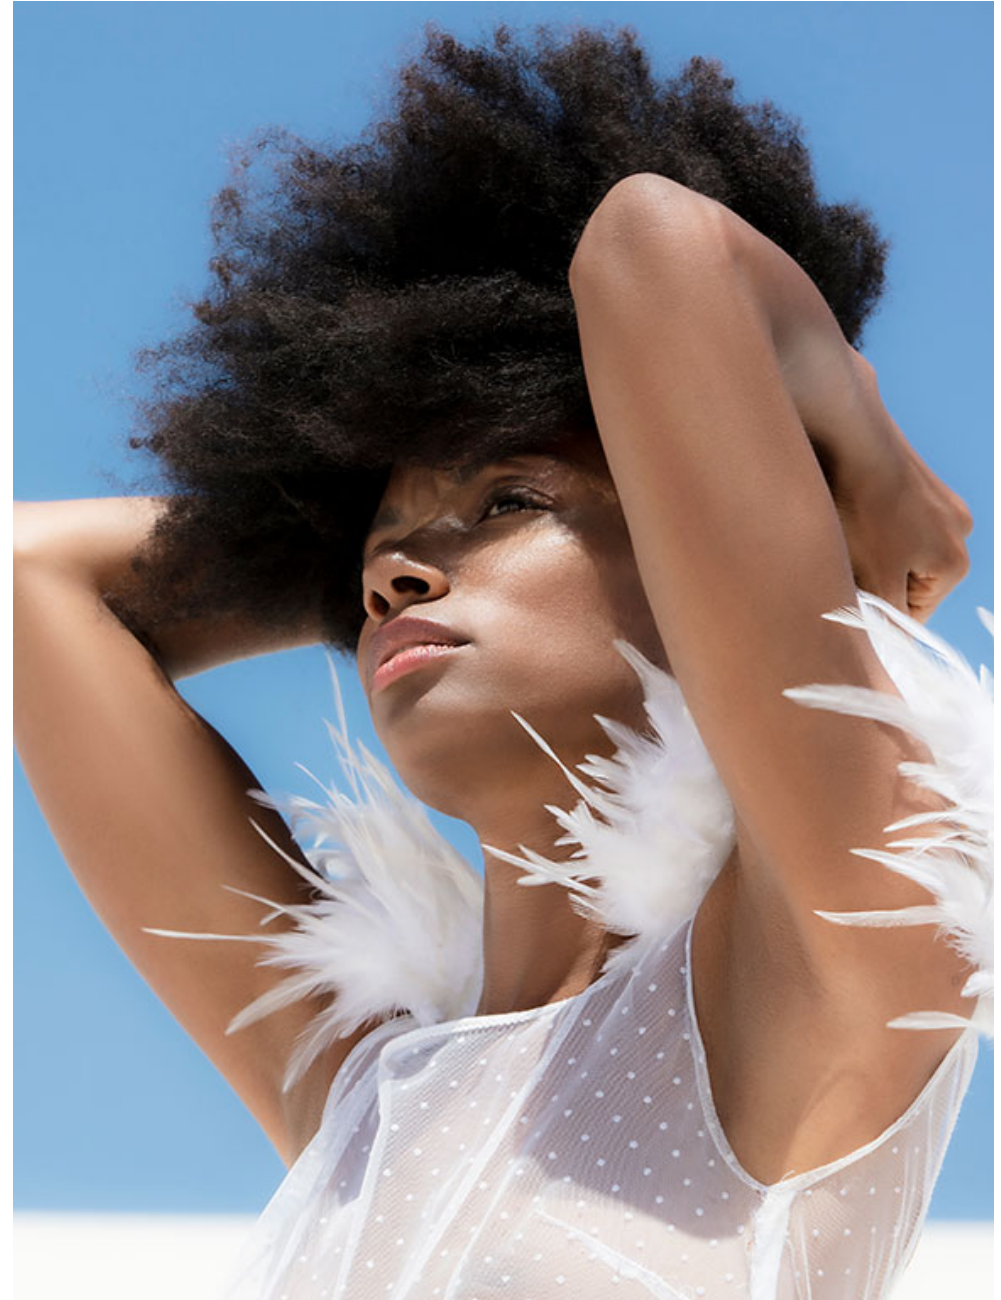

ROSA N.

Height **173** / Bust **86** / Waist **60** / Hip **89** / Size **36** / Shoes **39** / Hair **black** / Eyes **brown** /