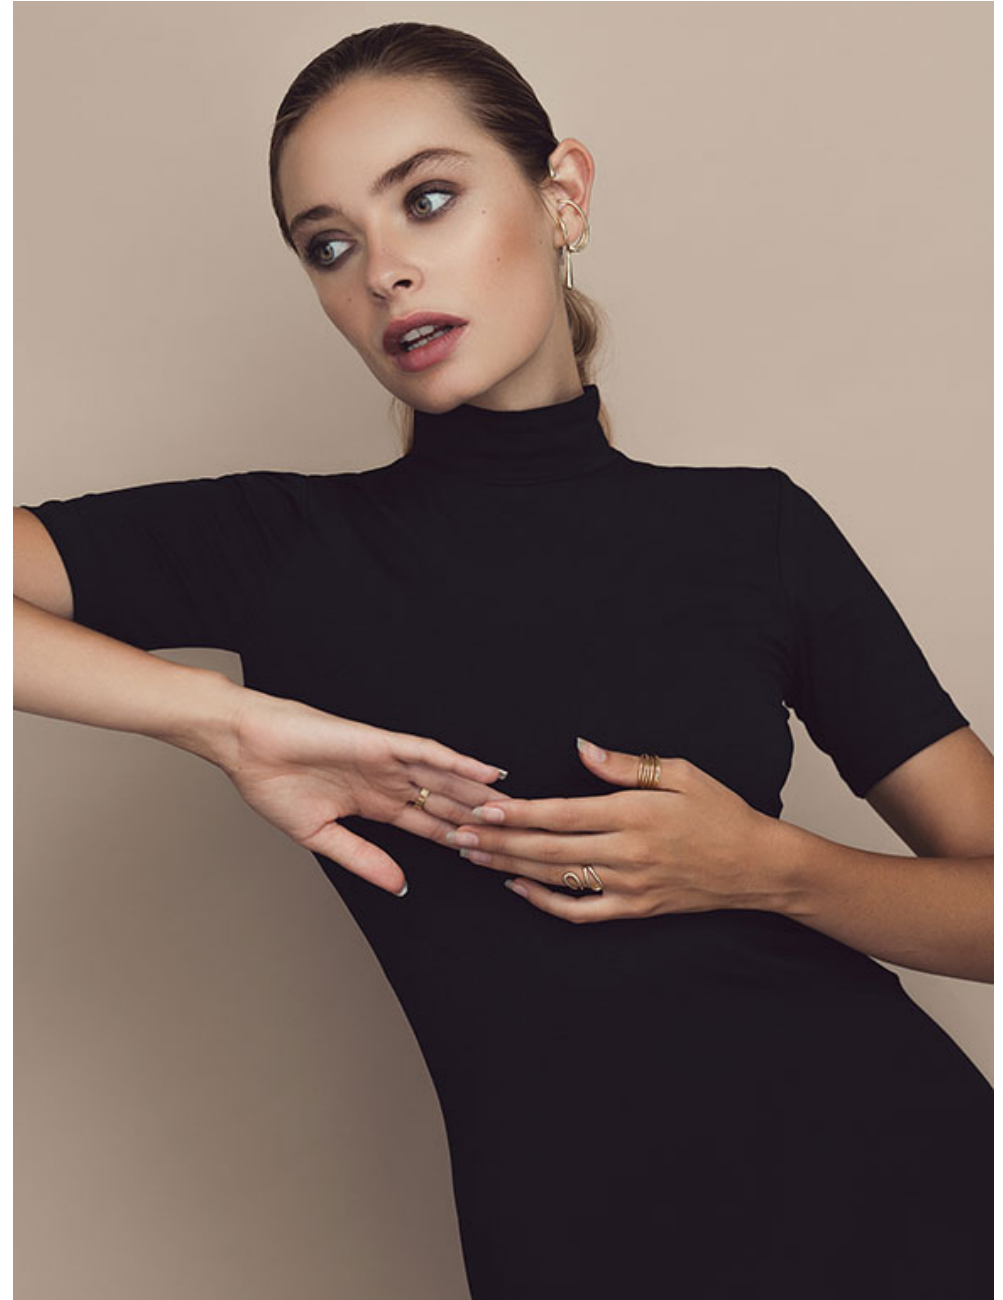

SARAH G.

Height **170** / Bust **84** / Waist **62** / Hip **90** / Size **36** / Shoes **39** / Hair **blonde** / Eyes **blue-green** /