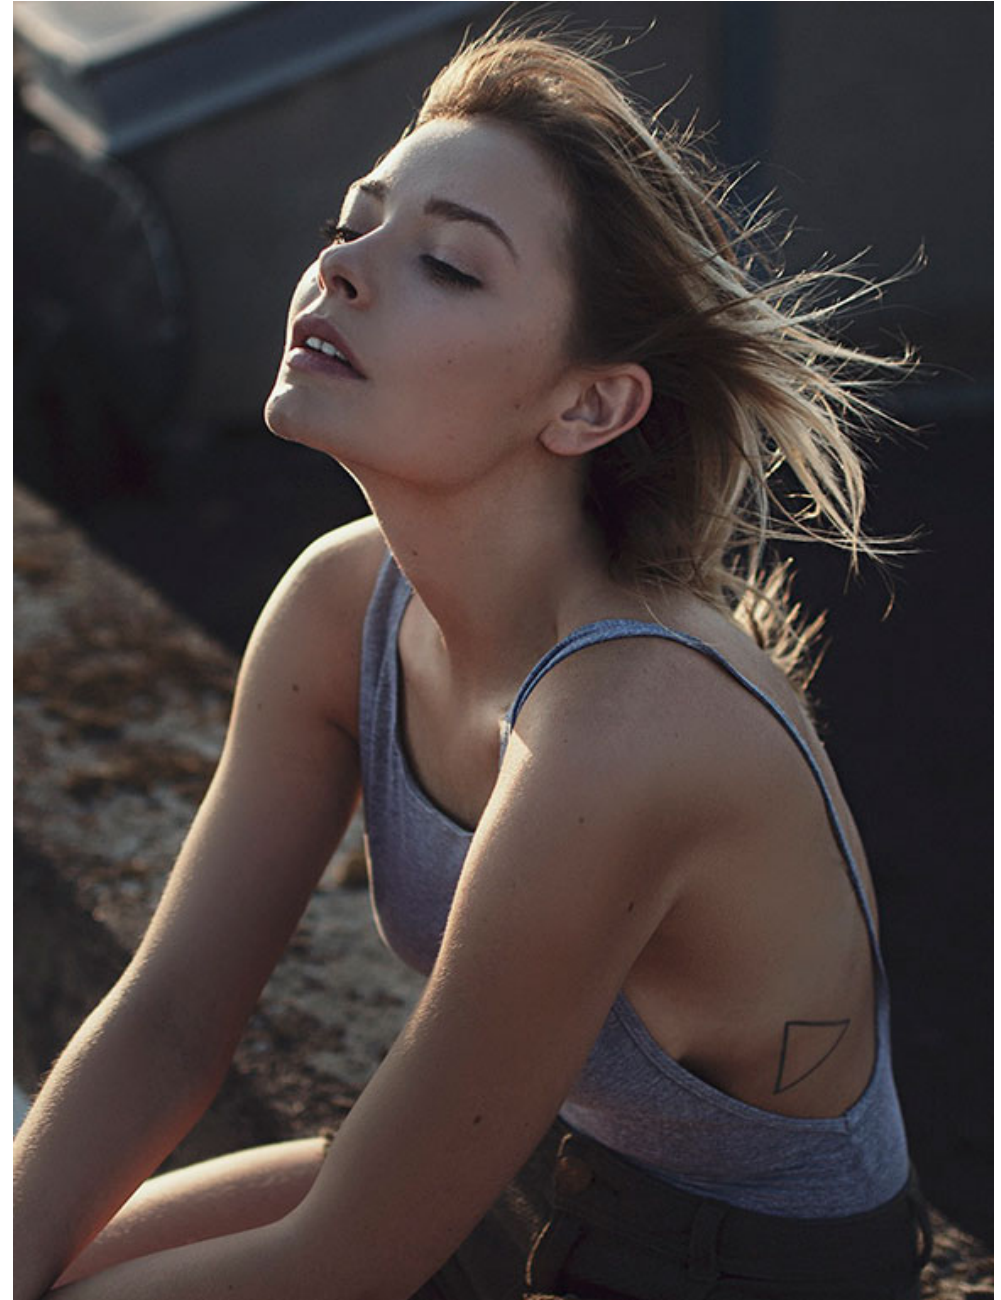

SARAH G.

Height **170** / Bust **84** / Waist **62** / Hip **90** / Size **36** / Shoes **39** / Hair **blonde** / Eyes **blue-green** /