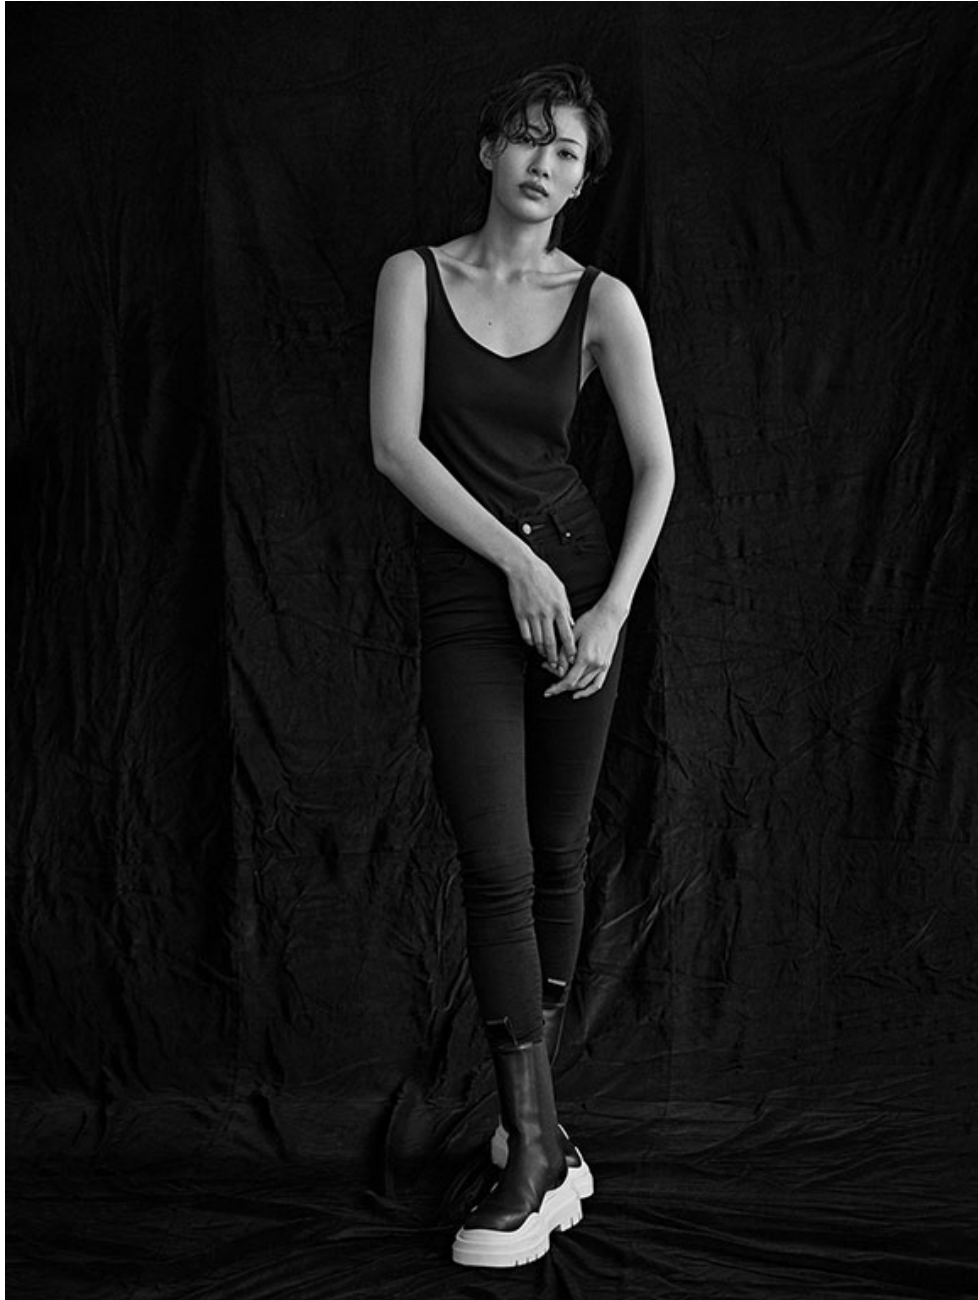

SATOMI O.

Height 176 / Bust 81 / Waist 60 / Hip 90 / Size 36 / Shoes 39 / Hair black / Eyes brown /