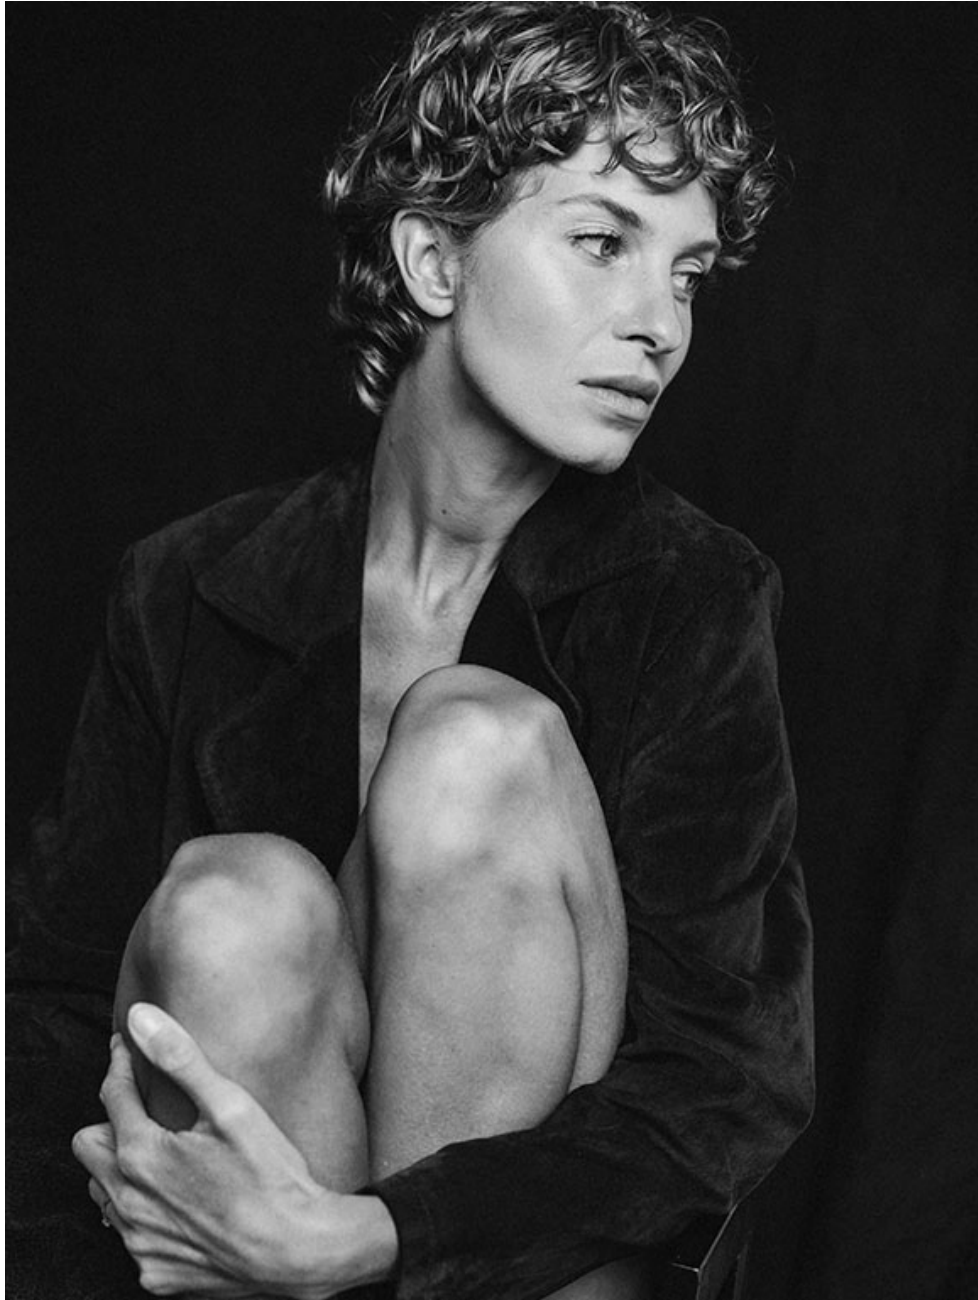

SOPHIE H.

Height **175** / Bust **82** / Waist **58** / Hip **86** / Size **34-36** / Shoes **40** / Hair **dark blonde** / Eyes **blue** /