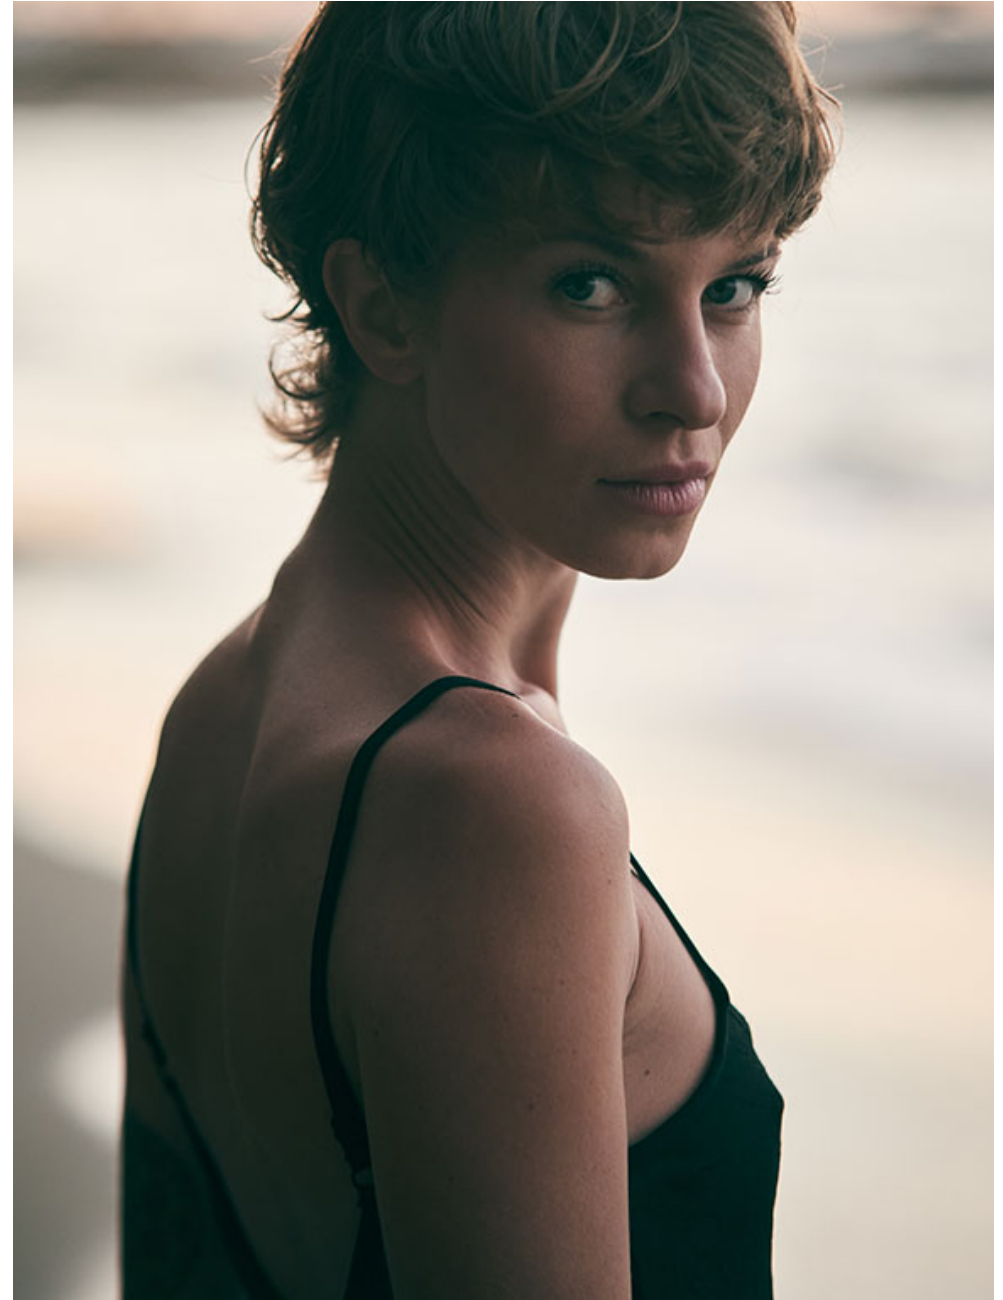

SOPHIE H.

Height **175** / Bust **82** / Waist **58** / Hip **86** / Size **34-36** / Shoes **40** / Hair **dark blonde** / Eyes **blue** /