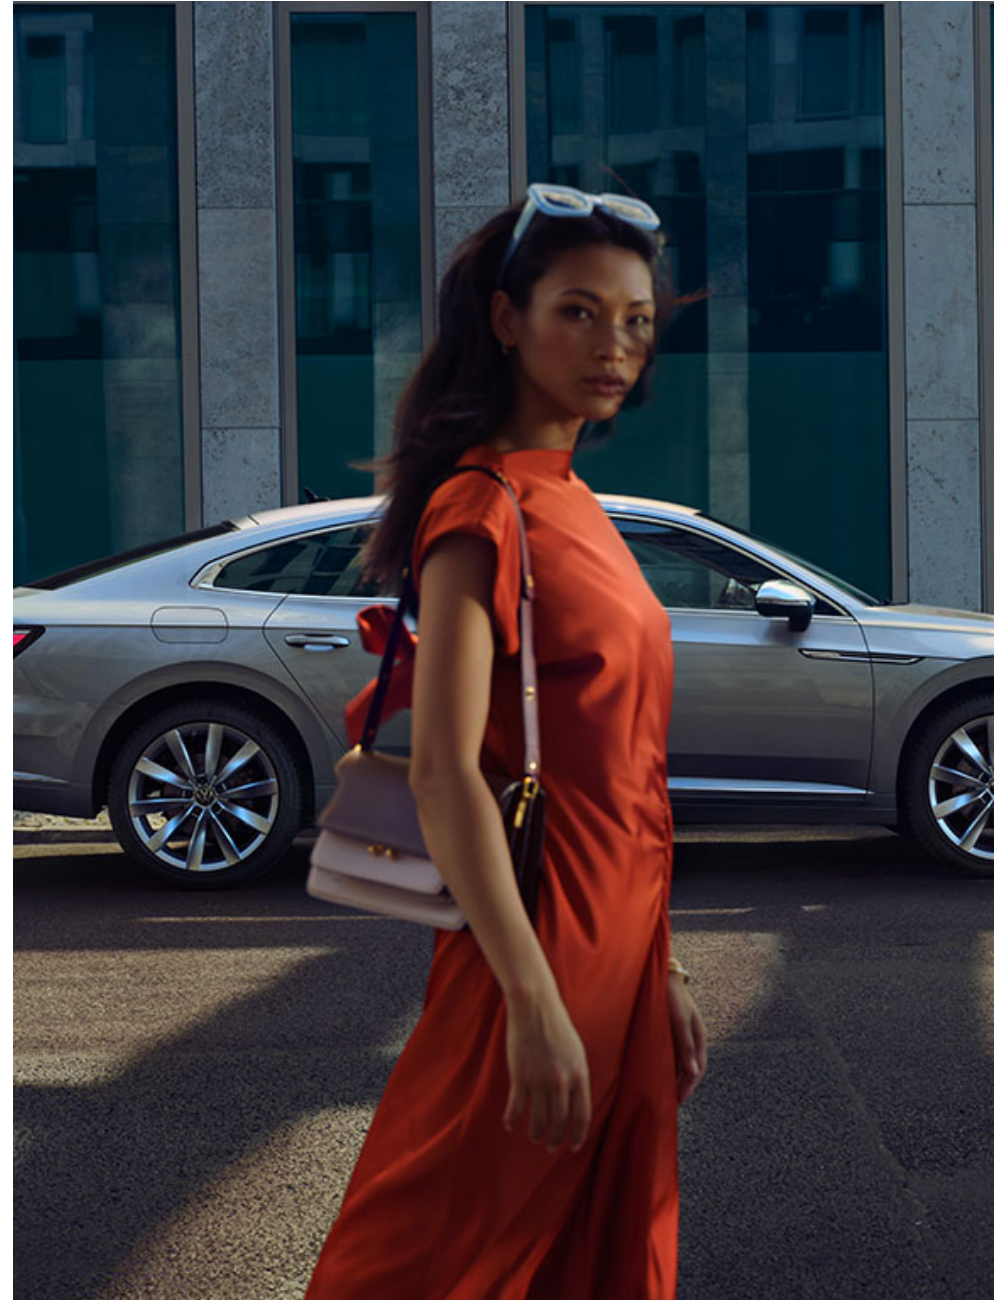

TIEN V.

Height **173** / Bust **80** / Waist **59** / Hip **89** / Size **36** / Shoes **38** / Hair **black** / Eyes **brown** /