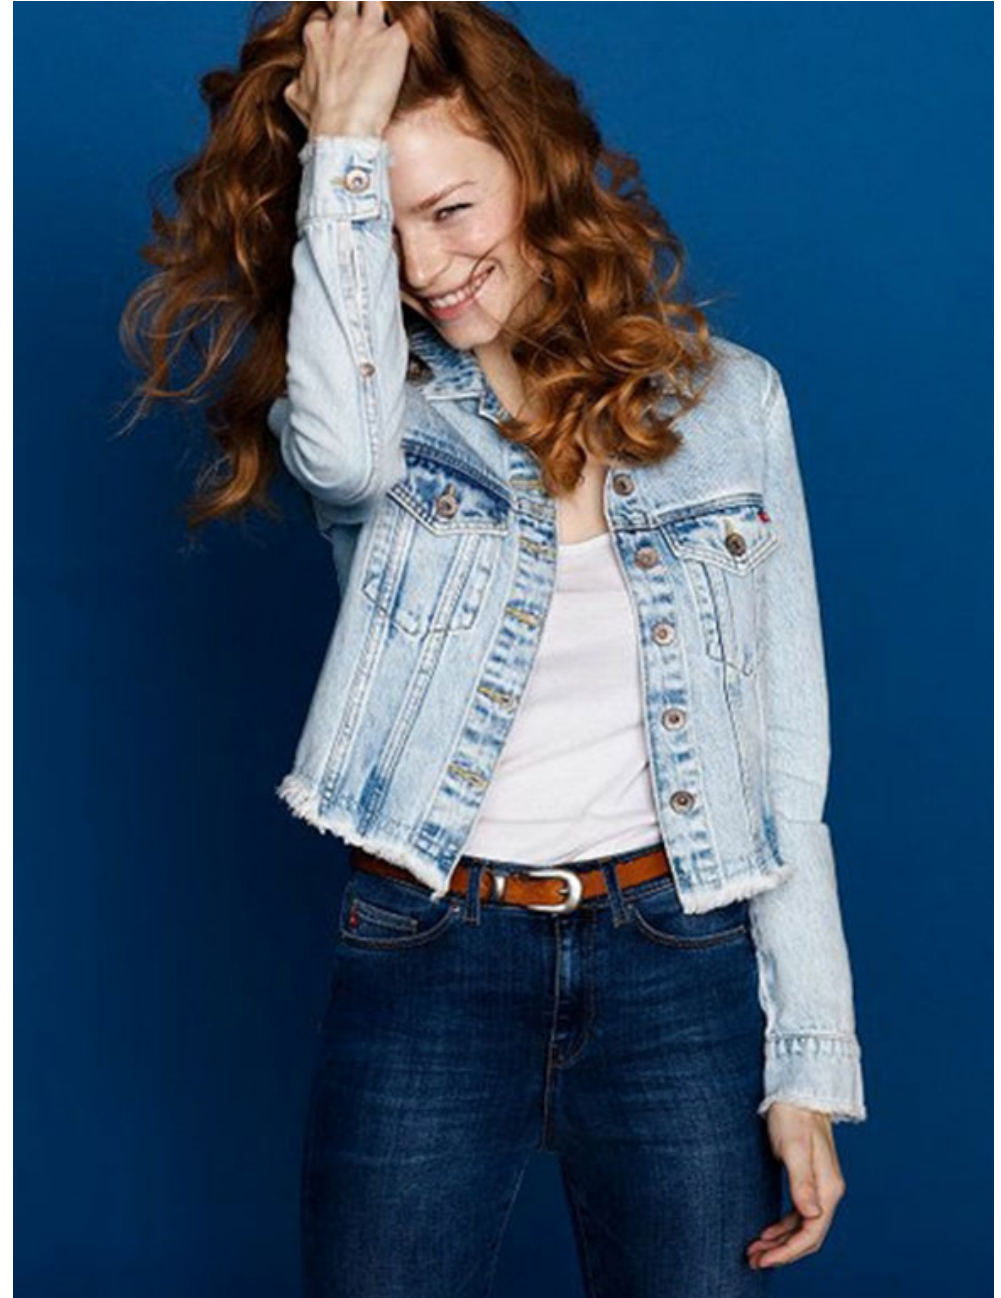

WERONIKA G.

Height **168** / Bust **90** / Waist **65** / Hip **89** / Size **36** / Shoes **39** / Hair **blonde** / Eyes **green** /