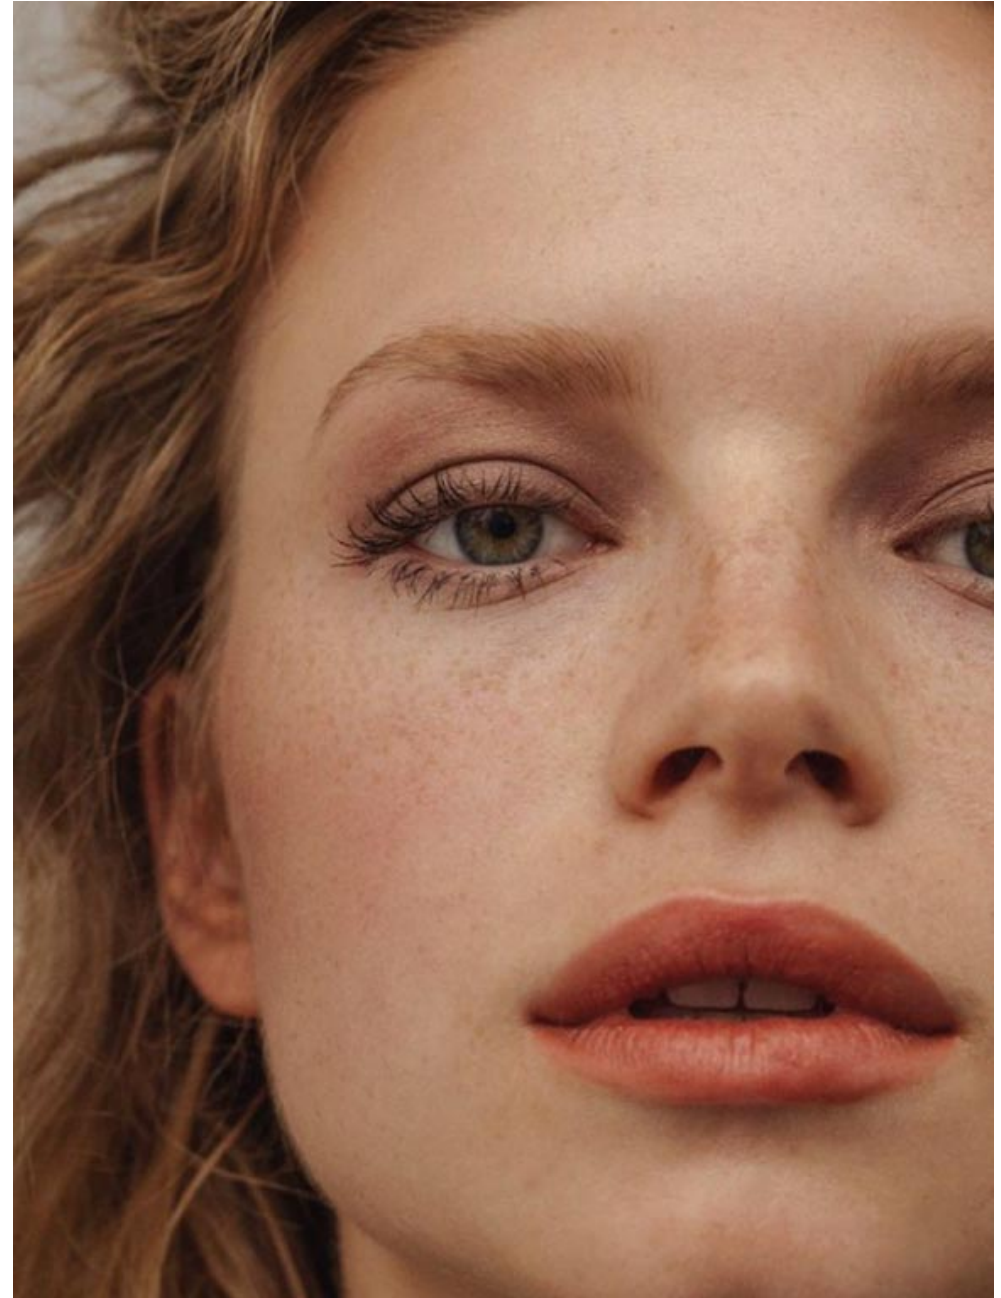

# WERONIKA G.

Height **168** / Bust **90** / Waist **65** / Hip **89** / Size **36** / Shoes **39** / Hair **blonde** / Eyes **green** /